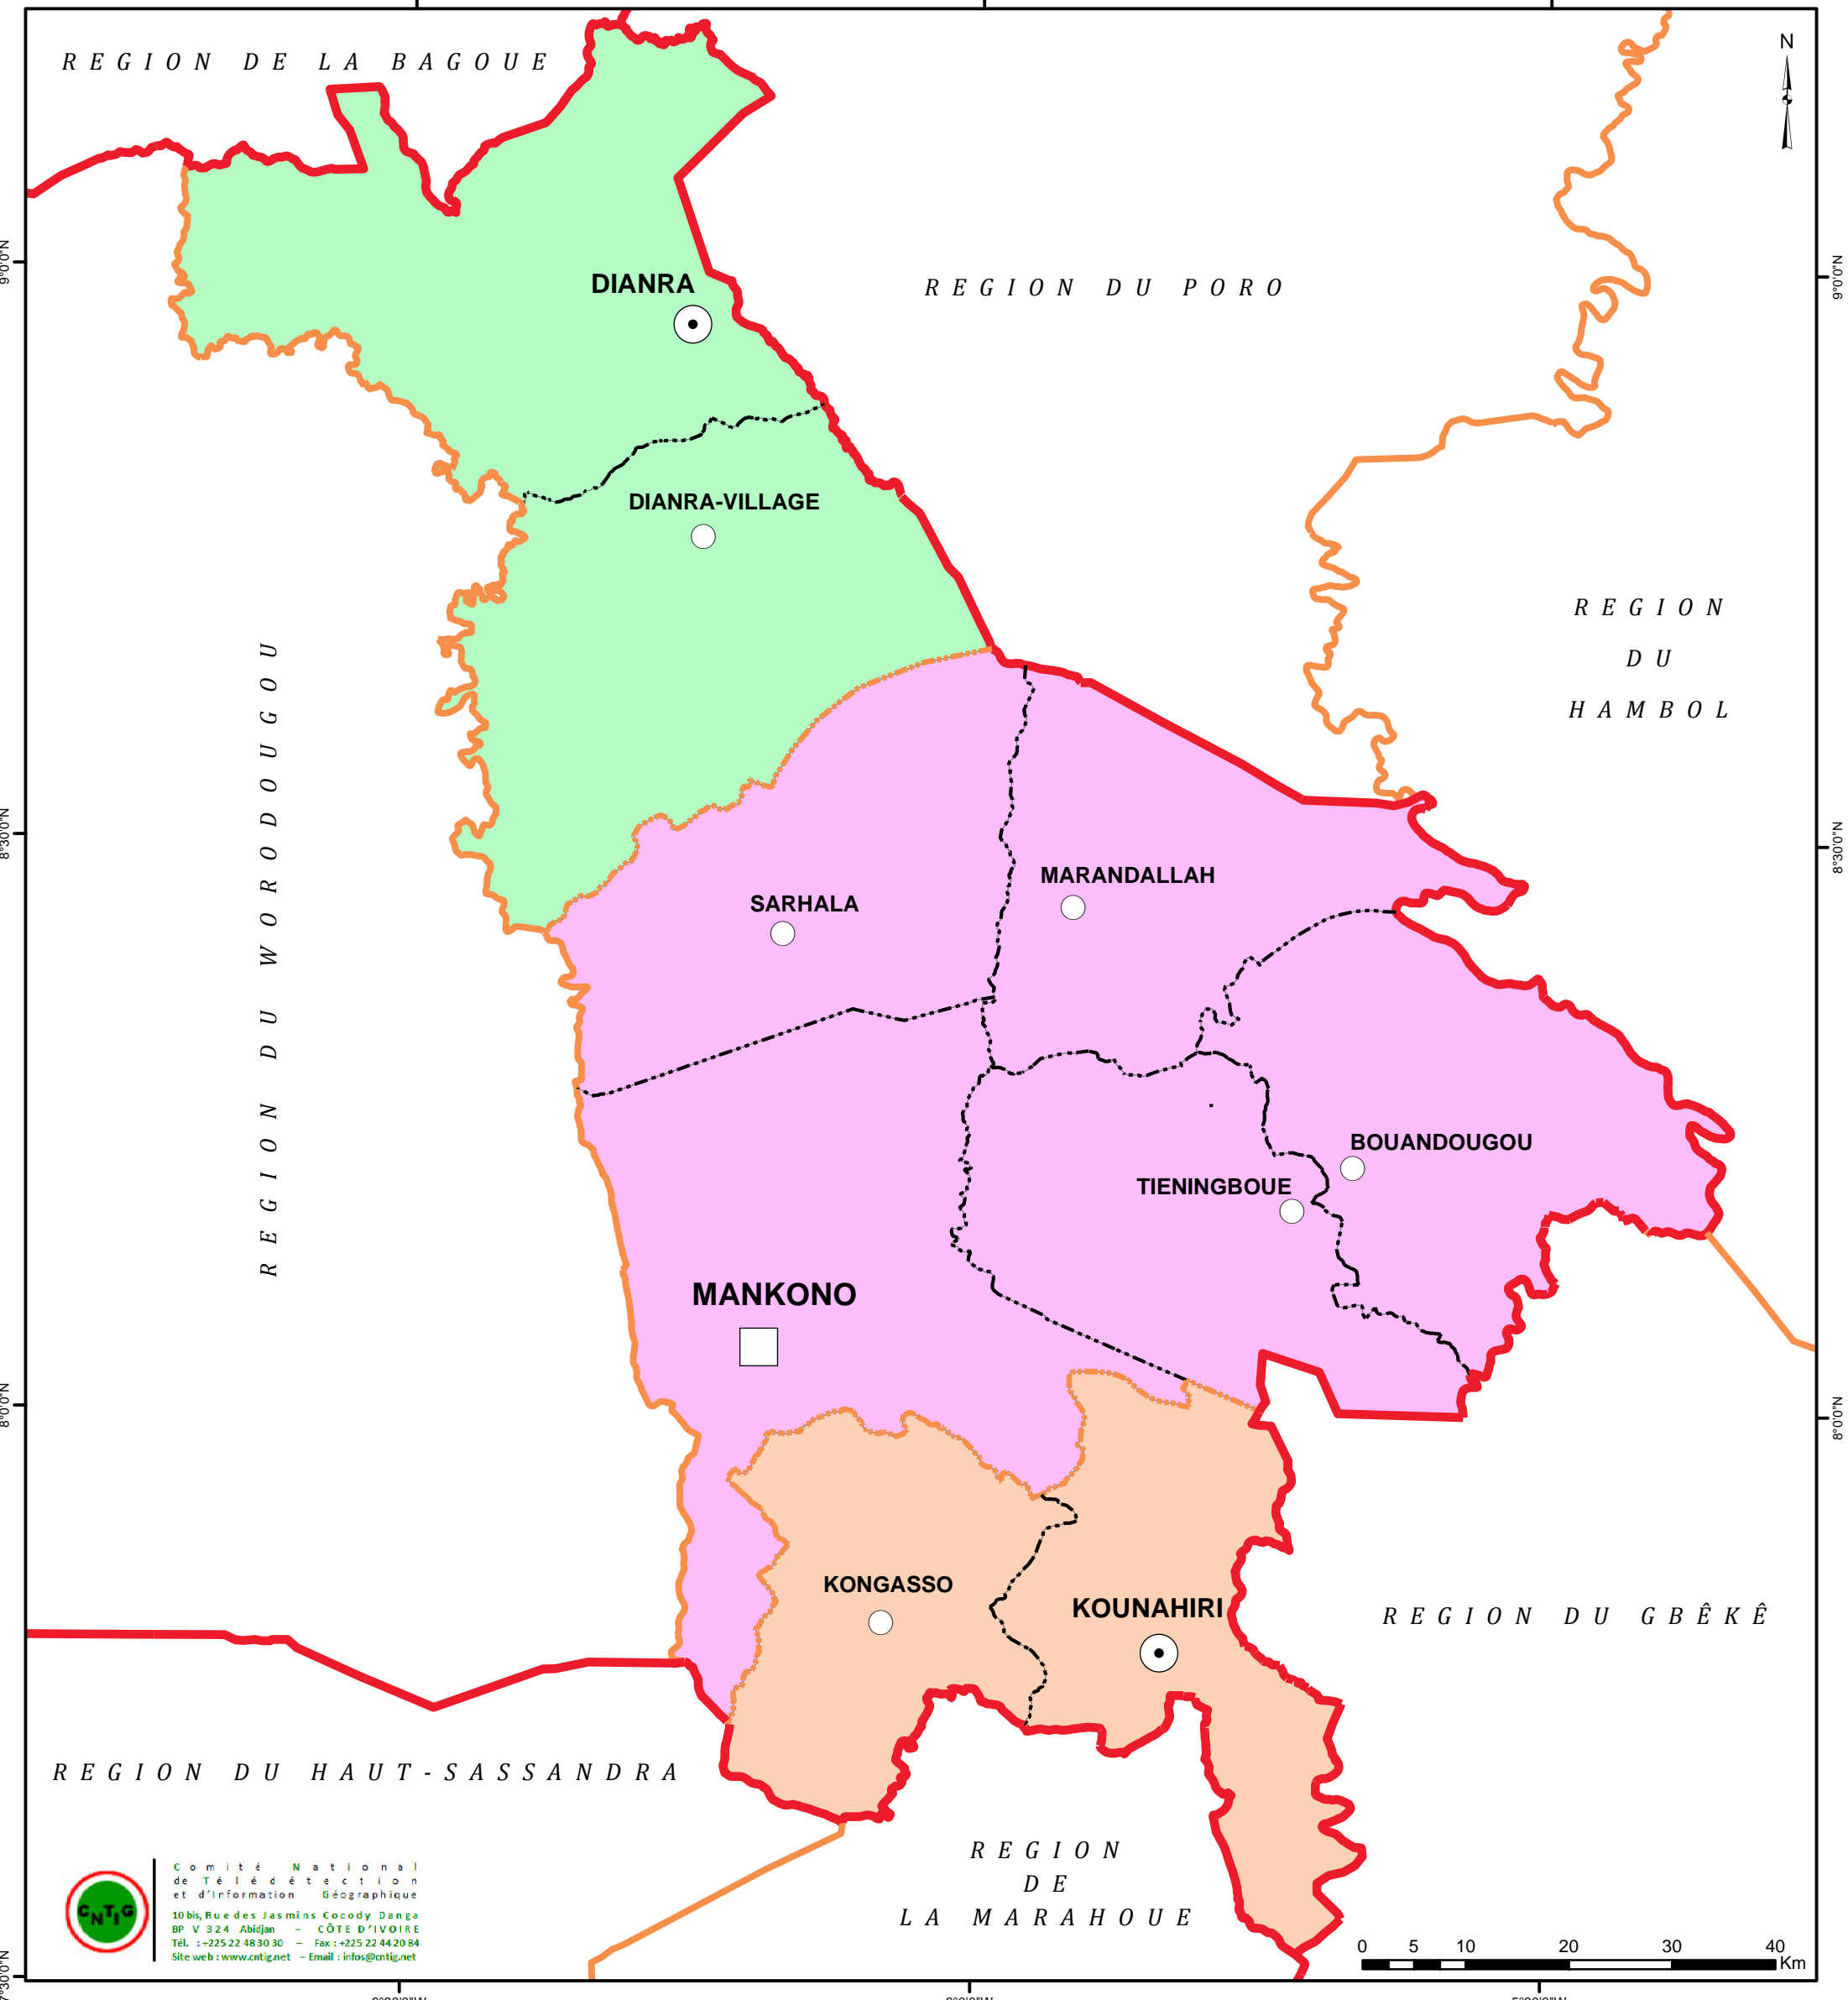

DISTRICT DU WOROBA  
**REGION DU BERE**  
**CARTE ADMINISTRATIVE**

6°30'0"W                      6°0'0"W                      5°30'0"W

**CNTIG**  
 Comité National  
 de Télé-détection  
 et d'Information  
 Géographique  
 10 bis, Rue des Jasmins Cocody Danga  
 BP V 324 Abidjan - CÔTE D'IVOIRE  
 Tél. : +225 22 48 30 30 - Fax : +225 22 44 20 84  
 Site web : www.cntig.net - Email : infos@cntig.net

**LEGENDE**

**LOCALITES**

- Chef-lieu de Région
- Chef-lieu de Département
- Chef-lieu de Sous-préfecture

**LIMITES ADMINISTRATIVES**

- Limite de District
- Limite de Région
- Limite de Département
- Limite de Sous-préfecture

**DEPARTEMENTS**

- DIANRA
- KOUNAHIRI
- MANKONO