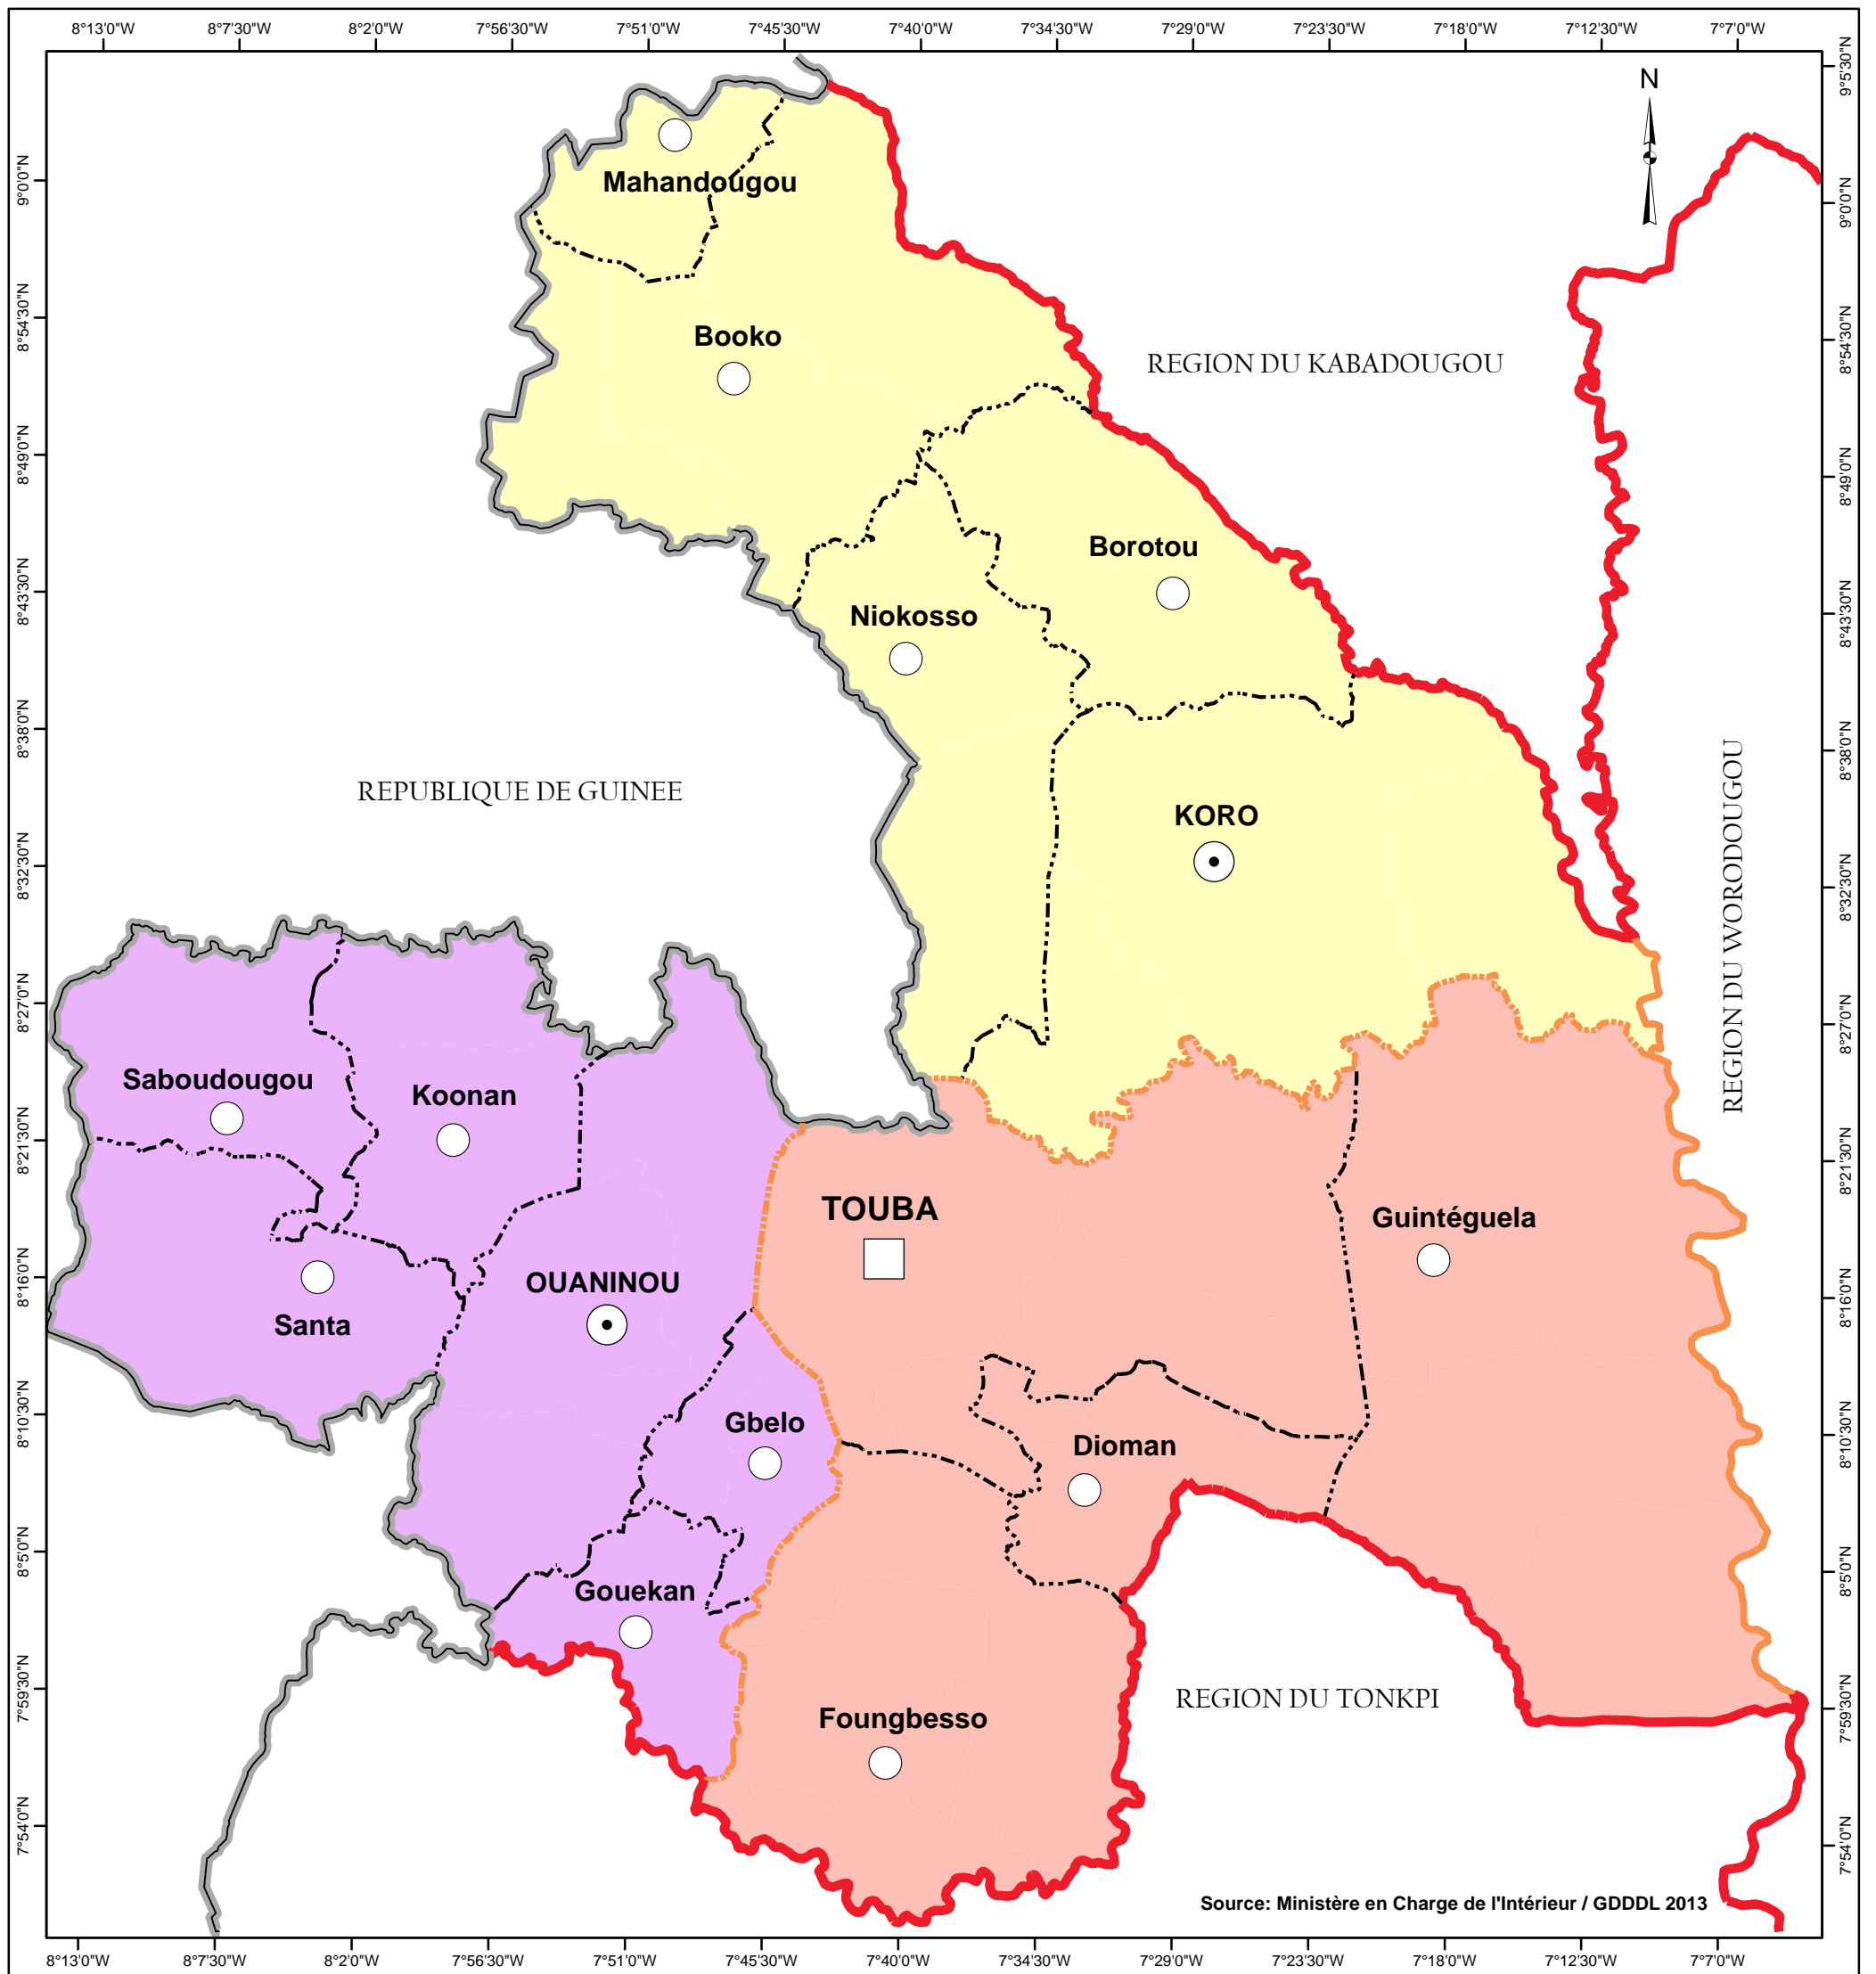

REGION DU BAFING
DISTRICT DU WOROBA

CARTE ADMINISTRATIVE

LEGENDE

LIMITES ADMINISTRATIVES

- Limite d'Etat
- Limite de District
- Limite de Région
- Limite de Département
- Limite de Sous-préfecture

LOCALITES

- Chef-lieu de Région
- Chef-lieu de Département
- Chef-lieu de Sous-préfecture

CIRCONSCRIPTIONS ADMINISTRATIVES

- KORO
- OUANINOU
- TOUBA

Comité National
de Télédétection
et d'Information
Géographique
10 bis, Rue des Jasmins Cocody Danga
BP V 314 Abidjan - CÔTE D'IVOIRE
Tél. : +225 22 48 30 30 - Fax : +225 22 44 20 84
Site web : www.cntig.net - Email : info@cntig.net