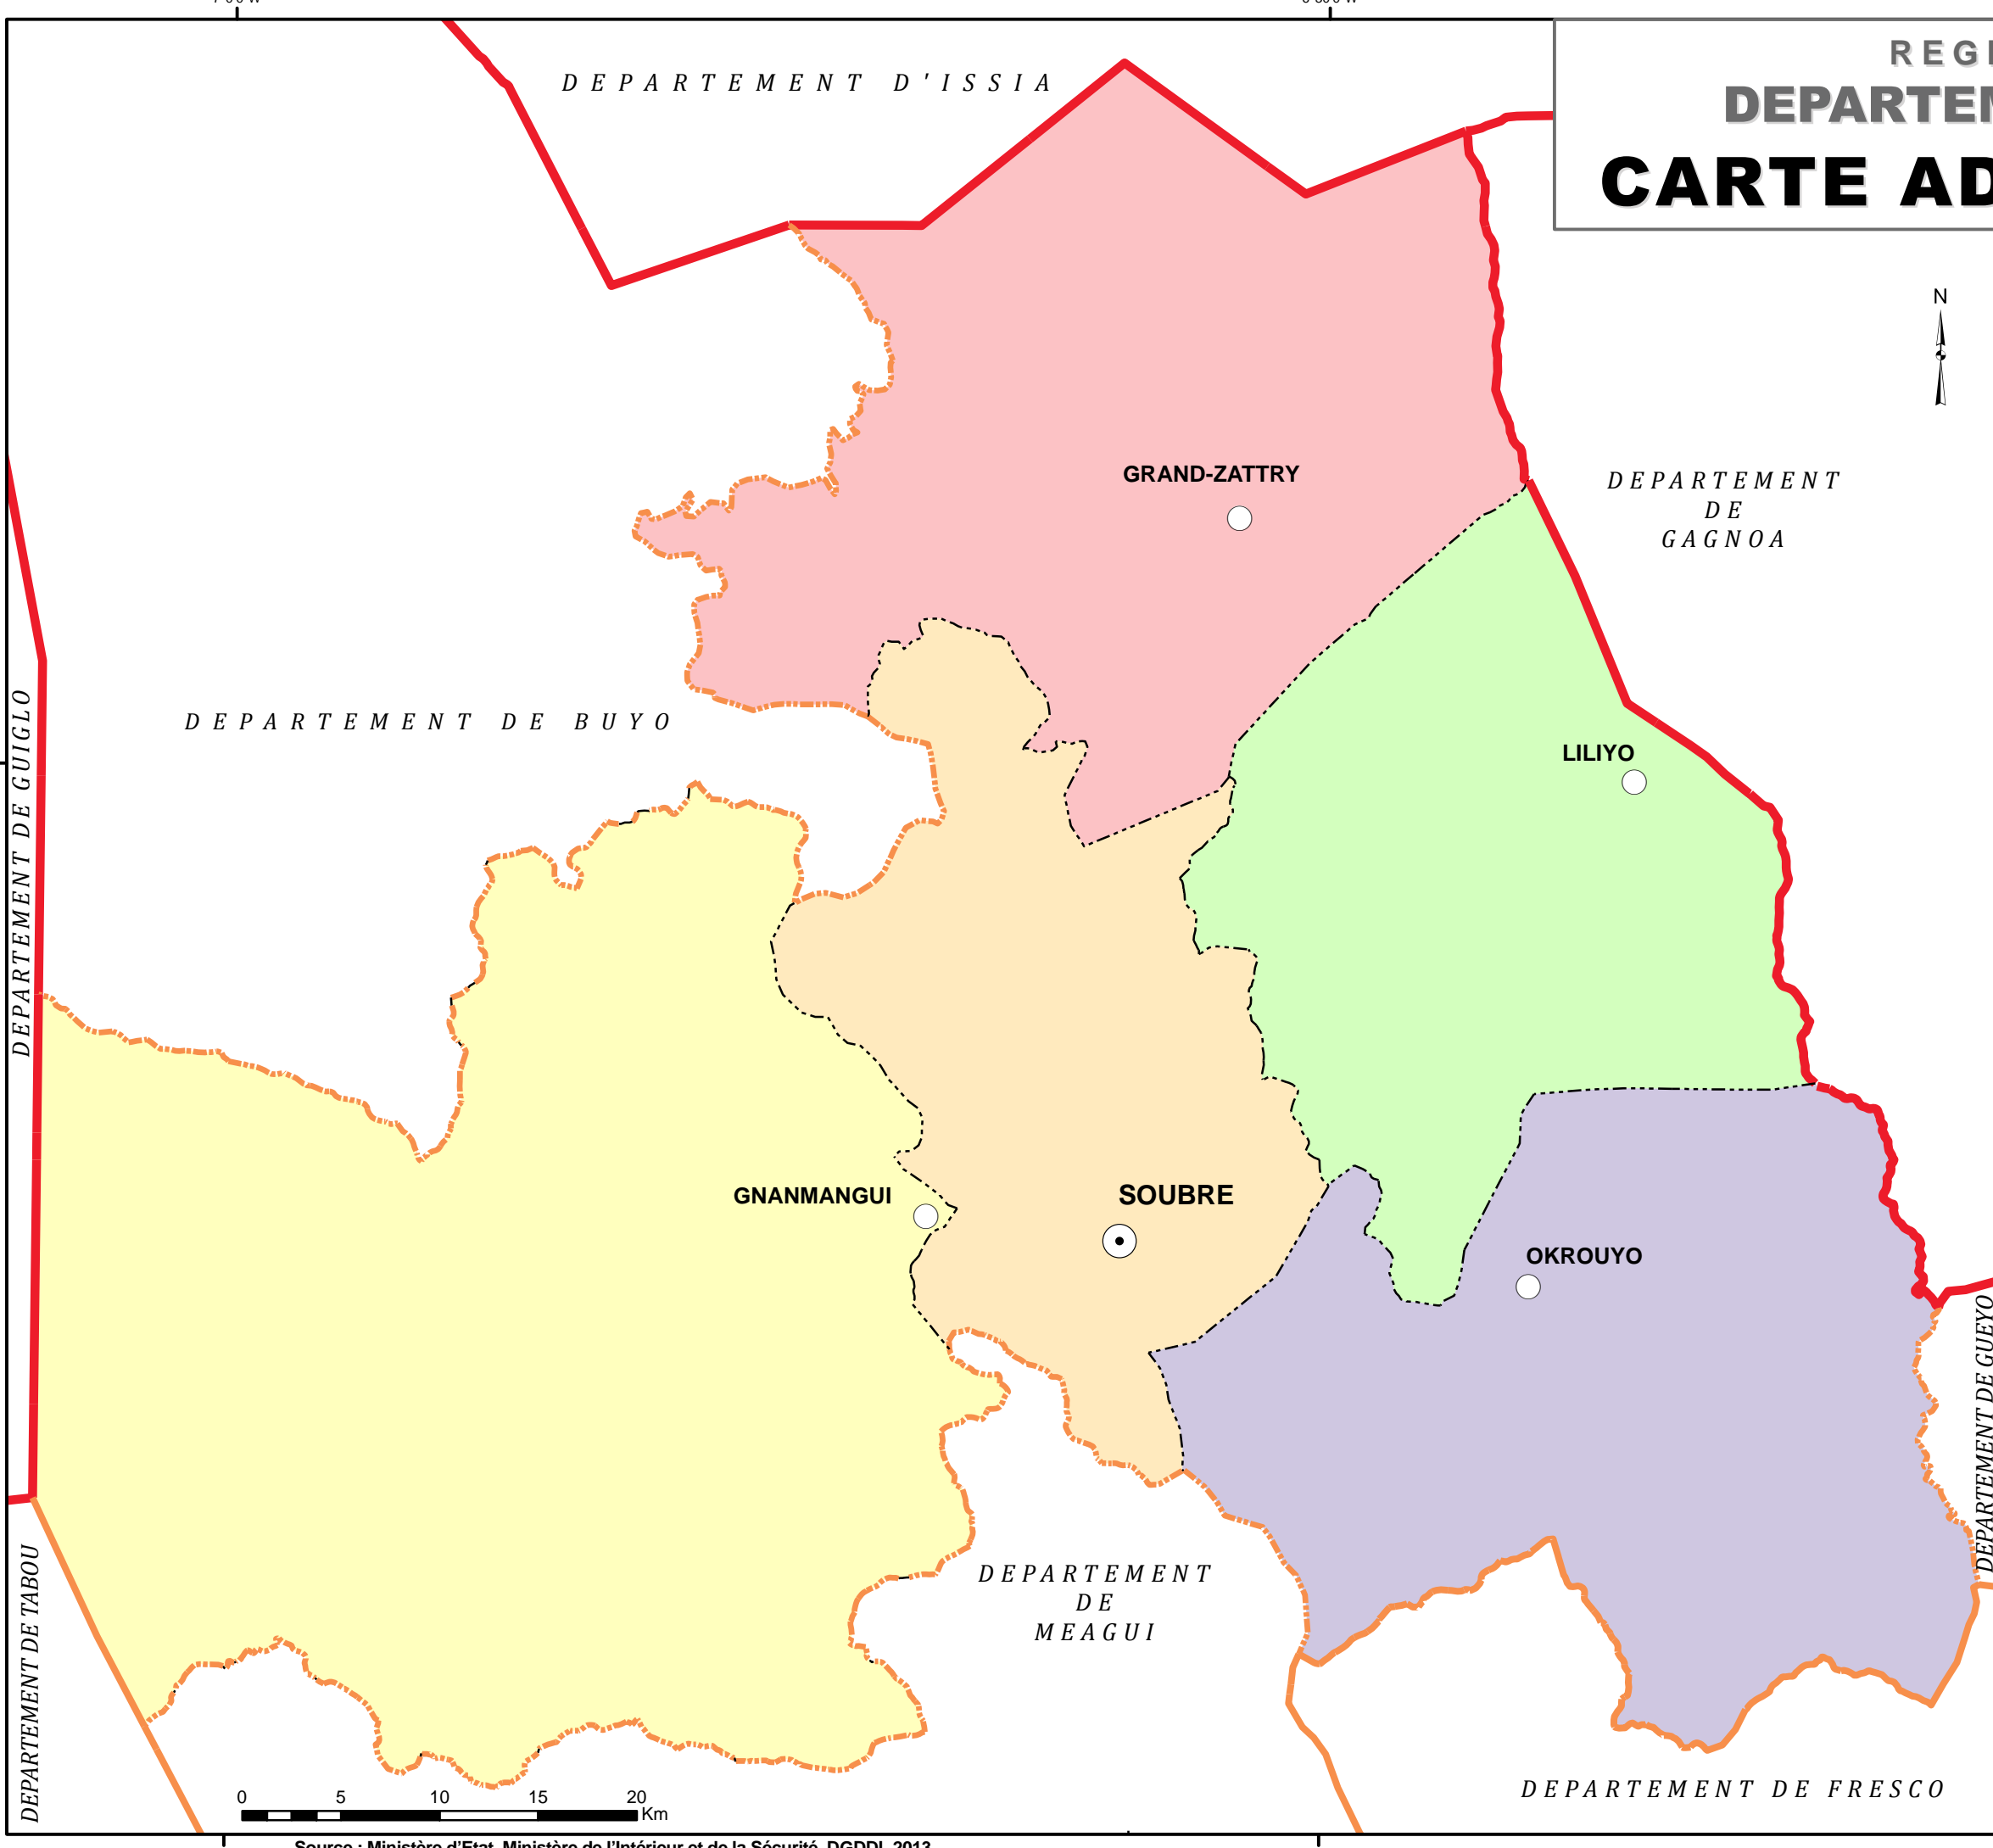

REGION DU NAWA  
**DEPARTEMENT DE SOUBRE**  
**CARTE ADMINISTRATIVE**

**LEGENDE**

**LOCALITES**

-  Chef-lieu de Département
-  Chef-lieu de Sous-Préfecture

**LIMITES ADMINISTRATIVES**

-  Limite de District
-  Limite de Région
-  Limite de Département
-  Limite de Sous-préfecture

**SOUS-PREFECTURES**

-  GNANMANGUI
-  GRAND-ZATTRY
-  LILIYO
-  OKROUYO
-  SOUBRE

Comité National  
de Télé-détection  
et d'Information Géographique  
10 bis, Rue des Jasmins Cocody Danga  
BP V 324 Abidjan - CÔTE D'IVOIRE  
Tél. : +225 22 48 30 30 - Fax : +225 22 44 20 84  
Site web : [www.cntig.net](http://www.cntig.net) - Email : [infos@cntig.net](mailto:infos@cntig.net)