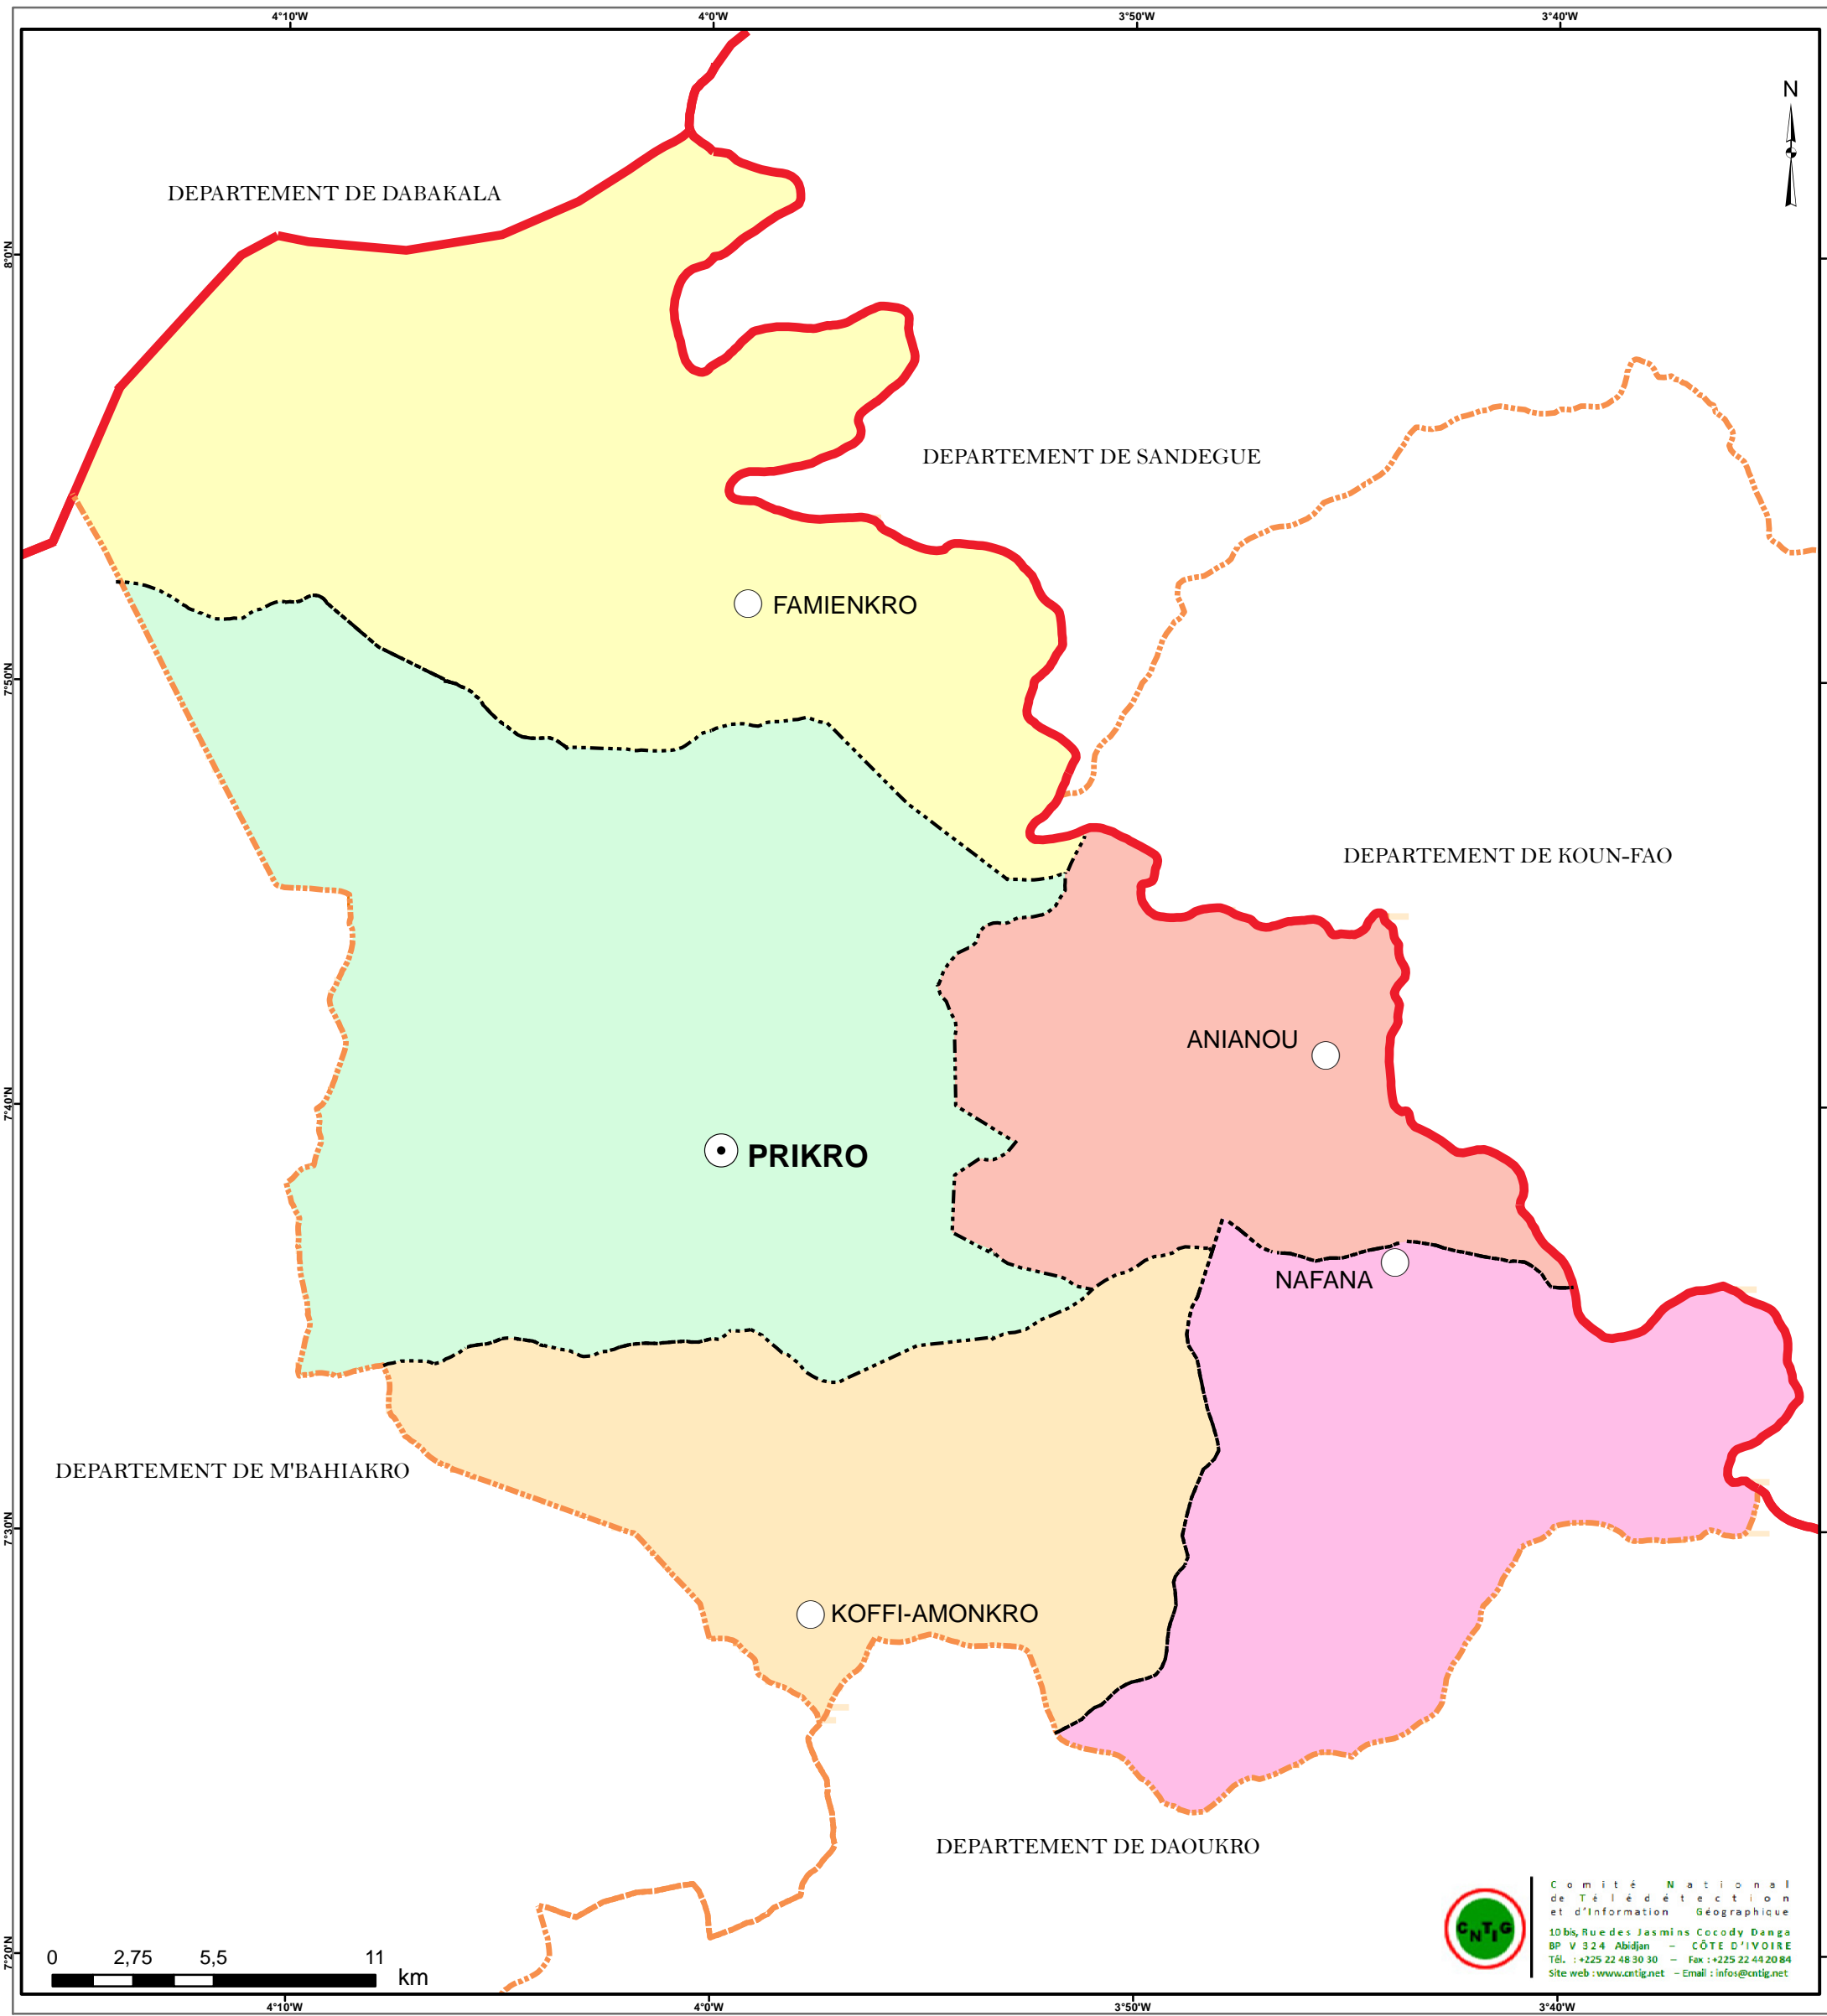

REGION DE L'IFFOU
DEPARTEMENT DE PRIKRO
CARTE ADMINISTRATIVE

 Comité National
 de Télé-détection
 et d'Information Géographique
 10 bis, Rue des Jasmins Cocody Danga
 BP V 324 Abidjan - CÔTE D'IVOIRE
 Tél. : +225 22 48 30 30 - Fax : +225 22 44 20 84
 Site web : www.cntig.net - Email : infos@cntig.net

LEGENDE

LOCALITES

- Chef-lieu de Département
- Chef-lieu de Sous-préfecture
- Village

LIMITES ADMINISTRATIVES

- Limite de District
- - - - Limite de Département
- - - - Limite de Sous-préfecture

SOUS-PREFECTURES

- ANIANOU
- FAMIENKRO
- KOFFI-AMONKRO
- NAFANA
- PRIKRO