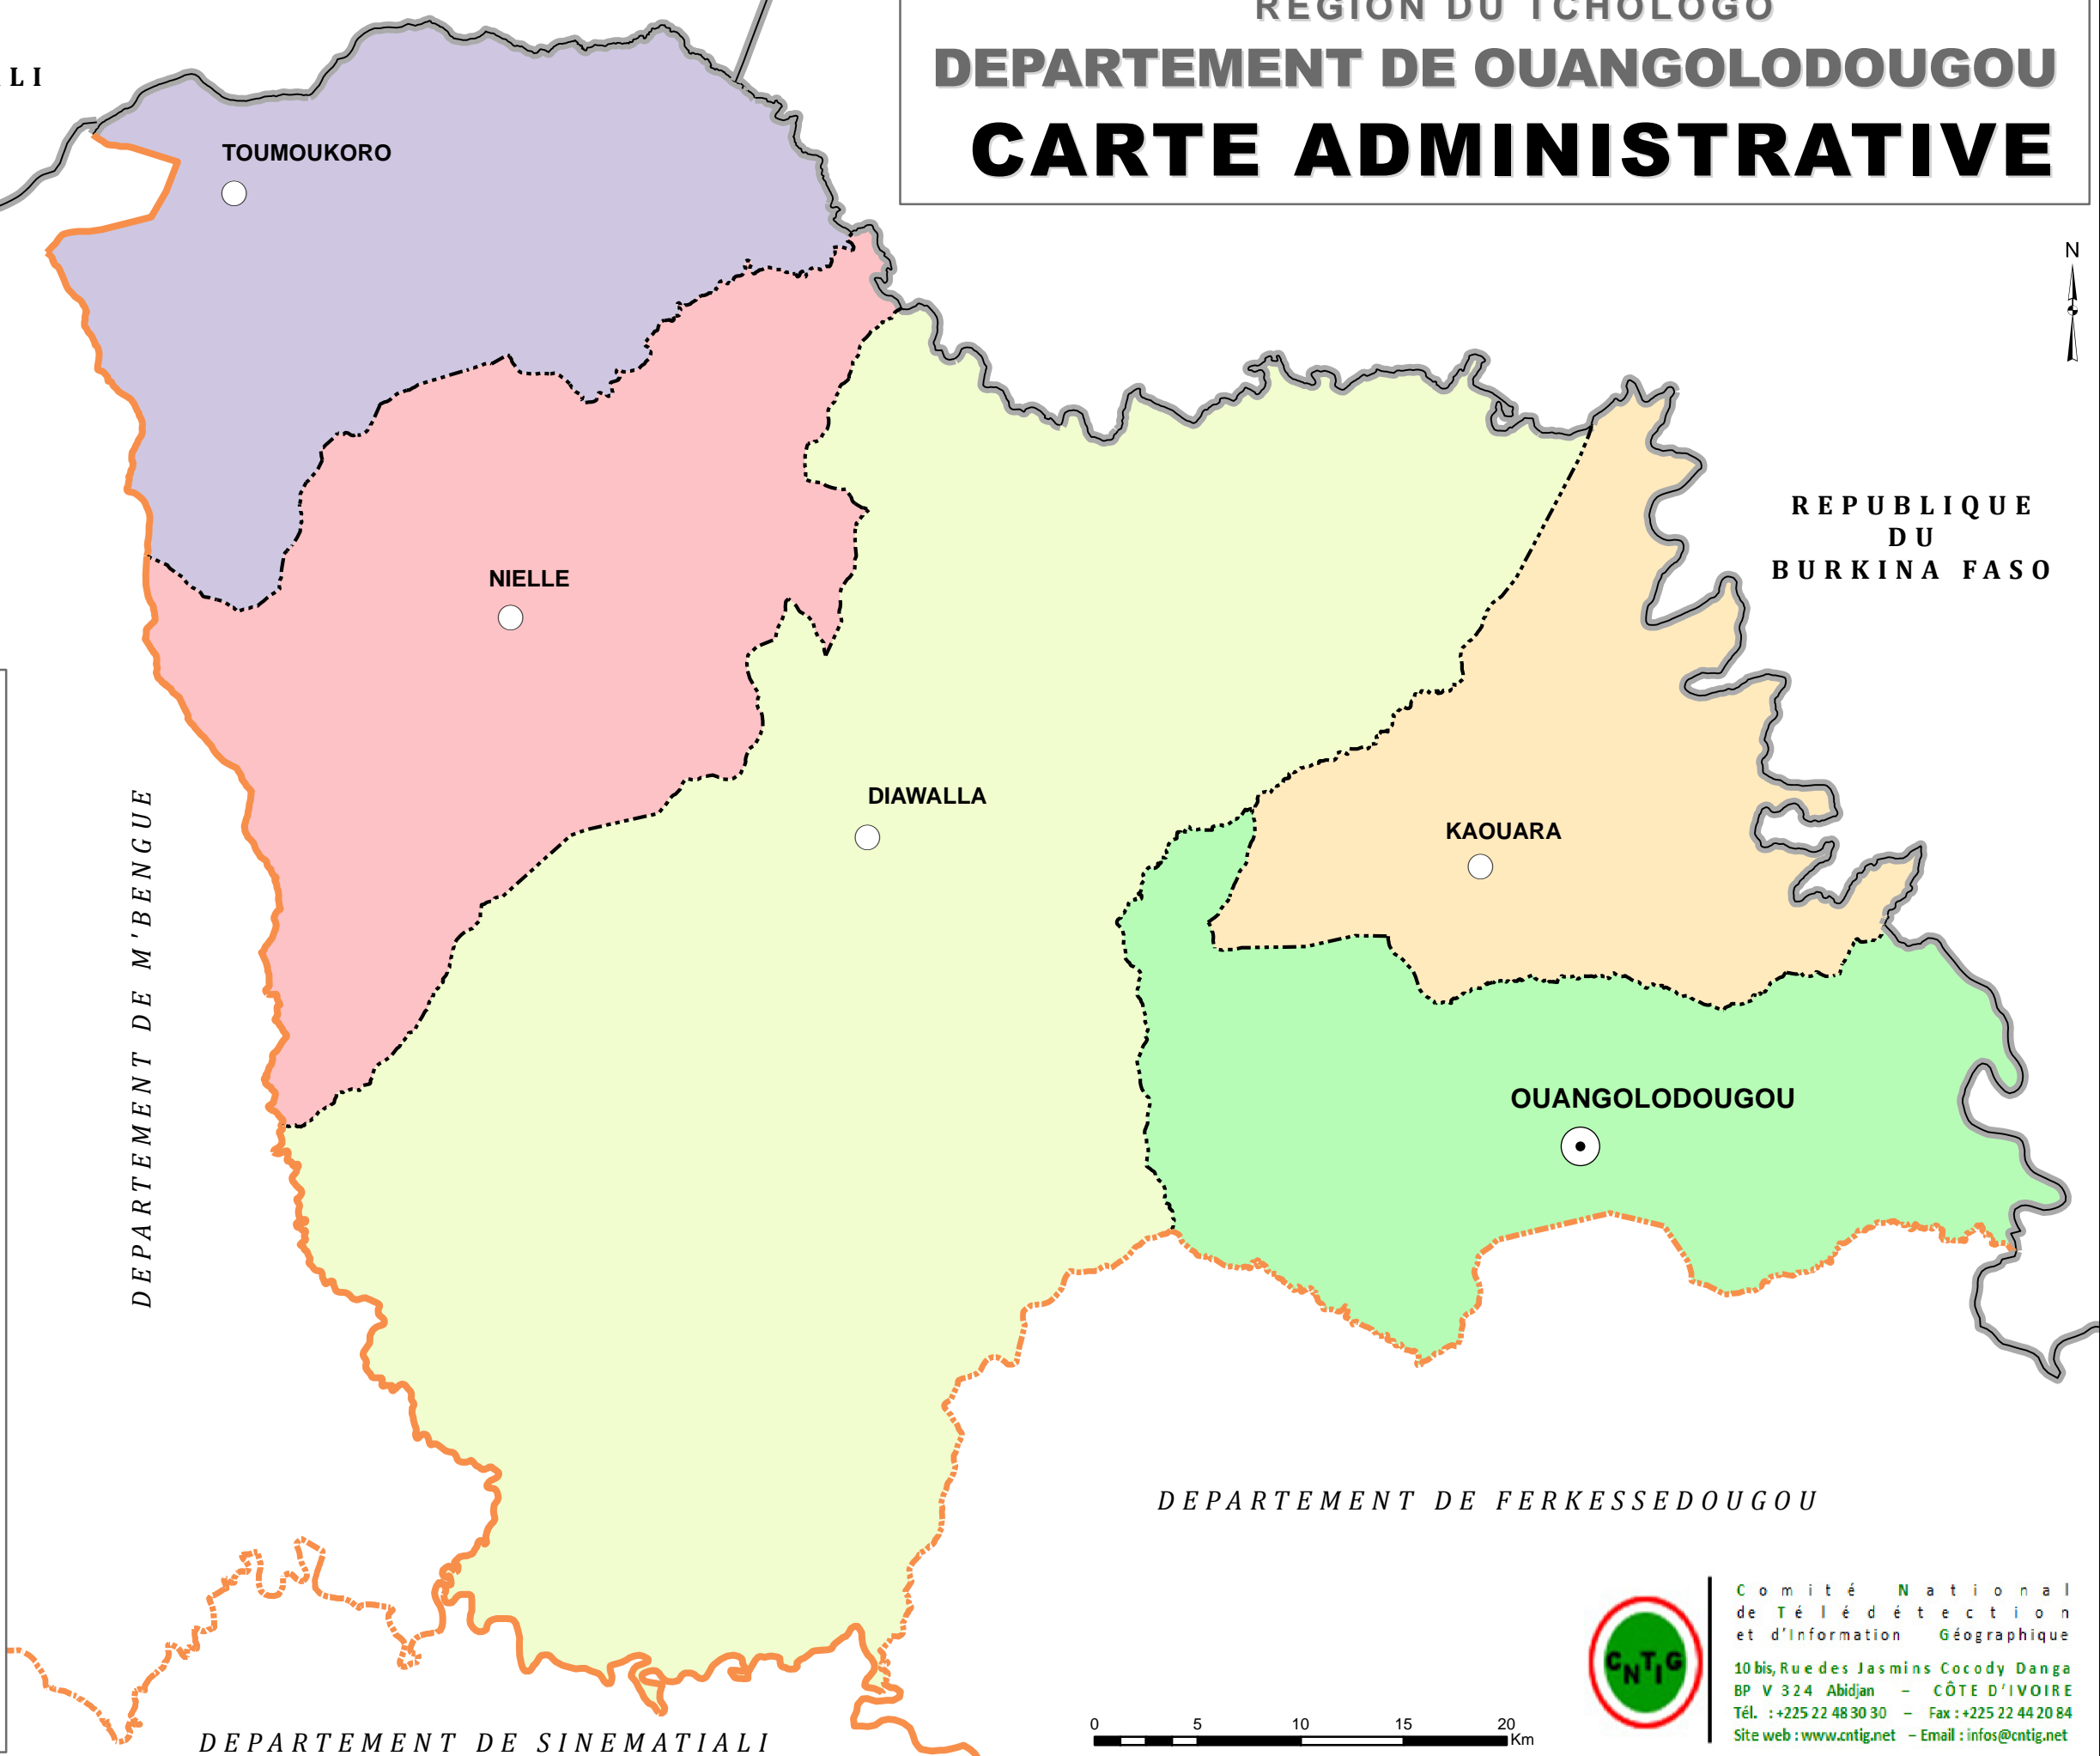

REGION DU TCHOLOGO
DEPARTEMENT DE OUANGOLODOUGOU
CARTE ADMINISTRATIVE

REPUBLIQUE DU MALI

REPUBLIQUE
 DU
 BURKINA FASO

LEGENDE

LOCALITES

- Chef-lieu de Département
- Chef-lieu de Sous-préfecture

LIMITES ADMINISTRATIVES

- Limite d'Etat
- Limite de District
- Limite de Région
- - - Limite de Département
- - - Limite de Sous-préfecture

SOUS-PREFECTURES

- DIAWALA
- KAOUARA
- NIELLE
- OUANGOLODOUGOU
- TOUMOUKORO

Comité National
 de Télé-détection
 et d'Information Géographique
 10 bis, Rue des Jasmins Cocody Danga
 BP V 324 Abidjan - CÔTE D'IVOIRE
 Tél. : +225 22 48 30 30 - Fax : +225 22 44 20 84
 Site web : www.cntig.net - Email : infos@cntig.net