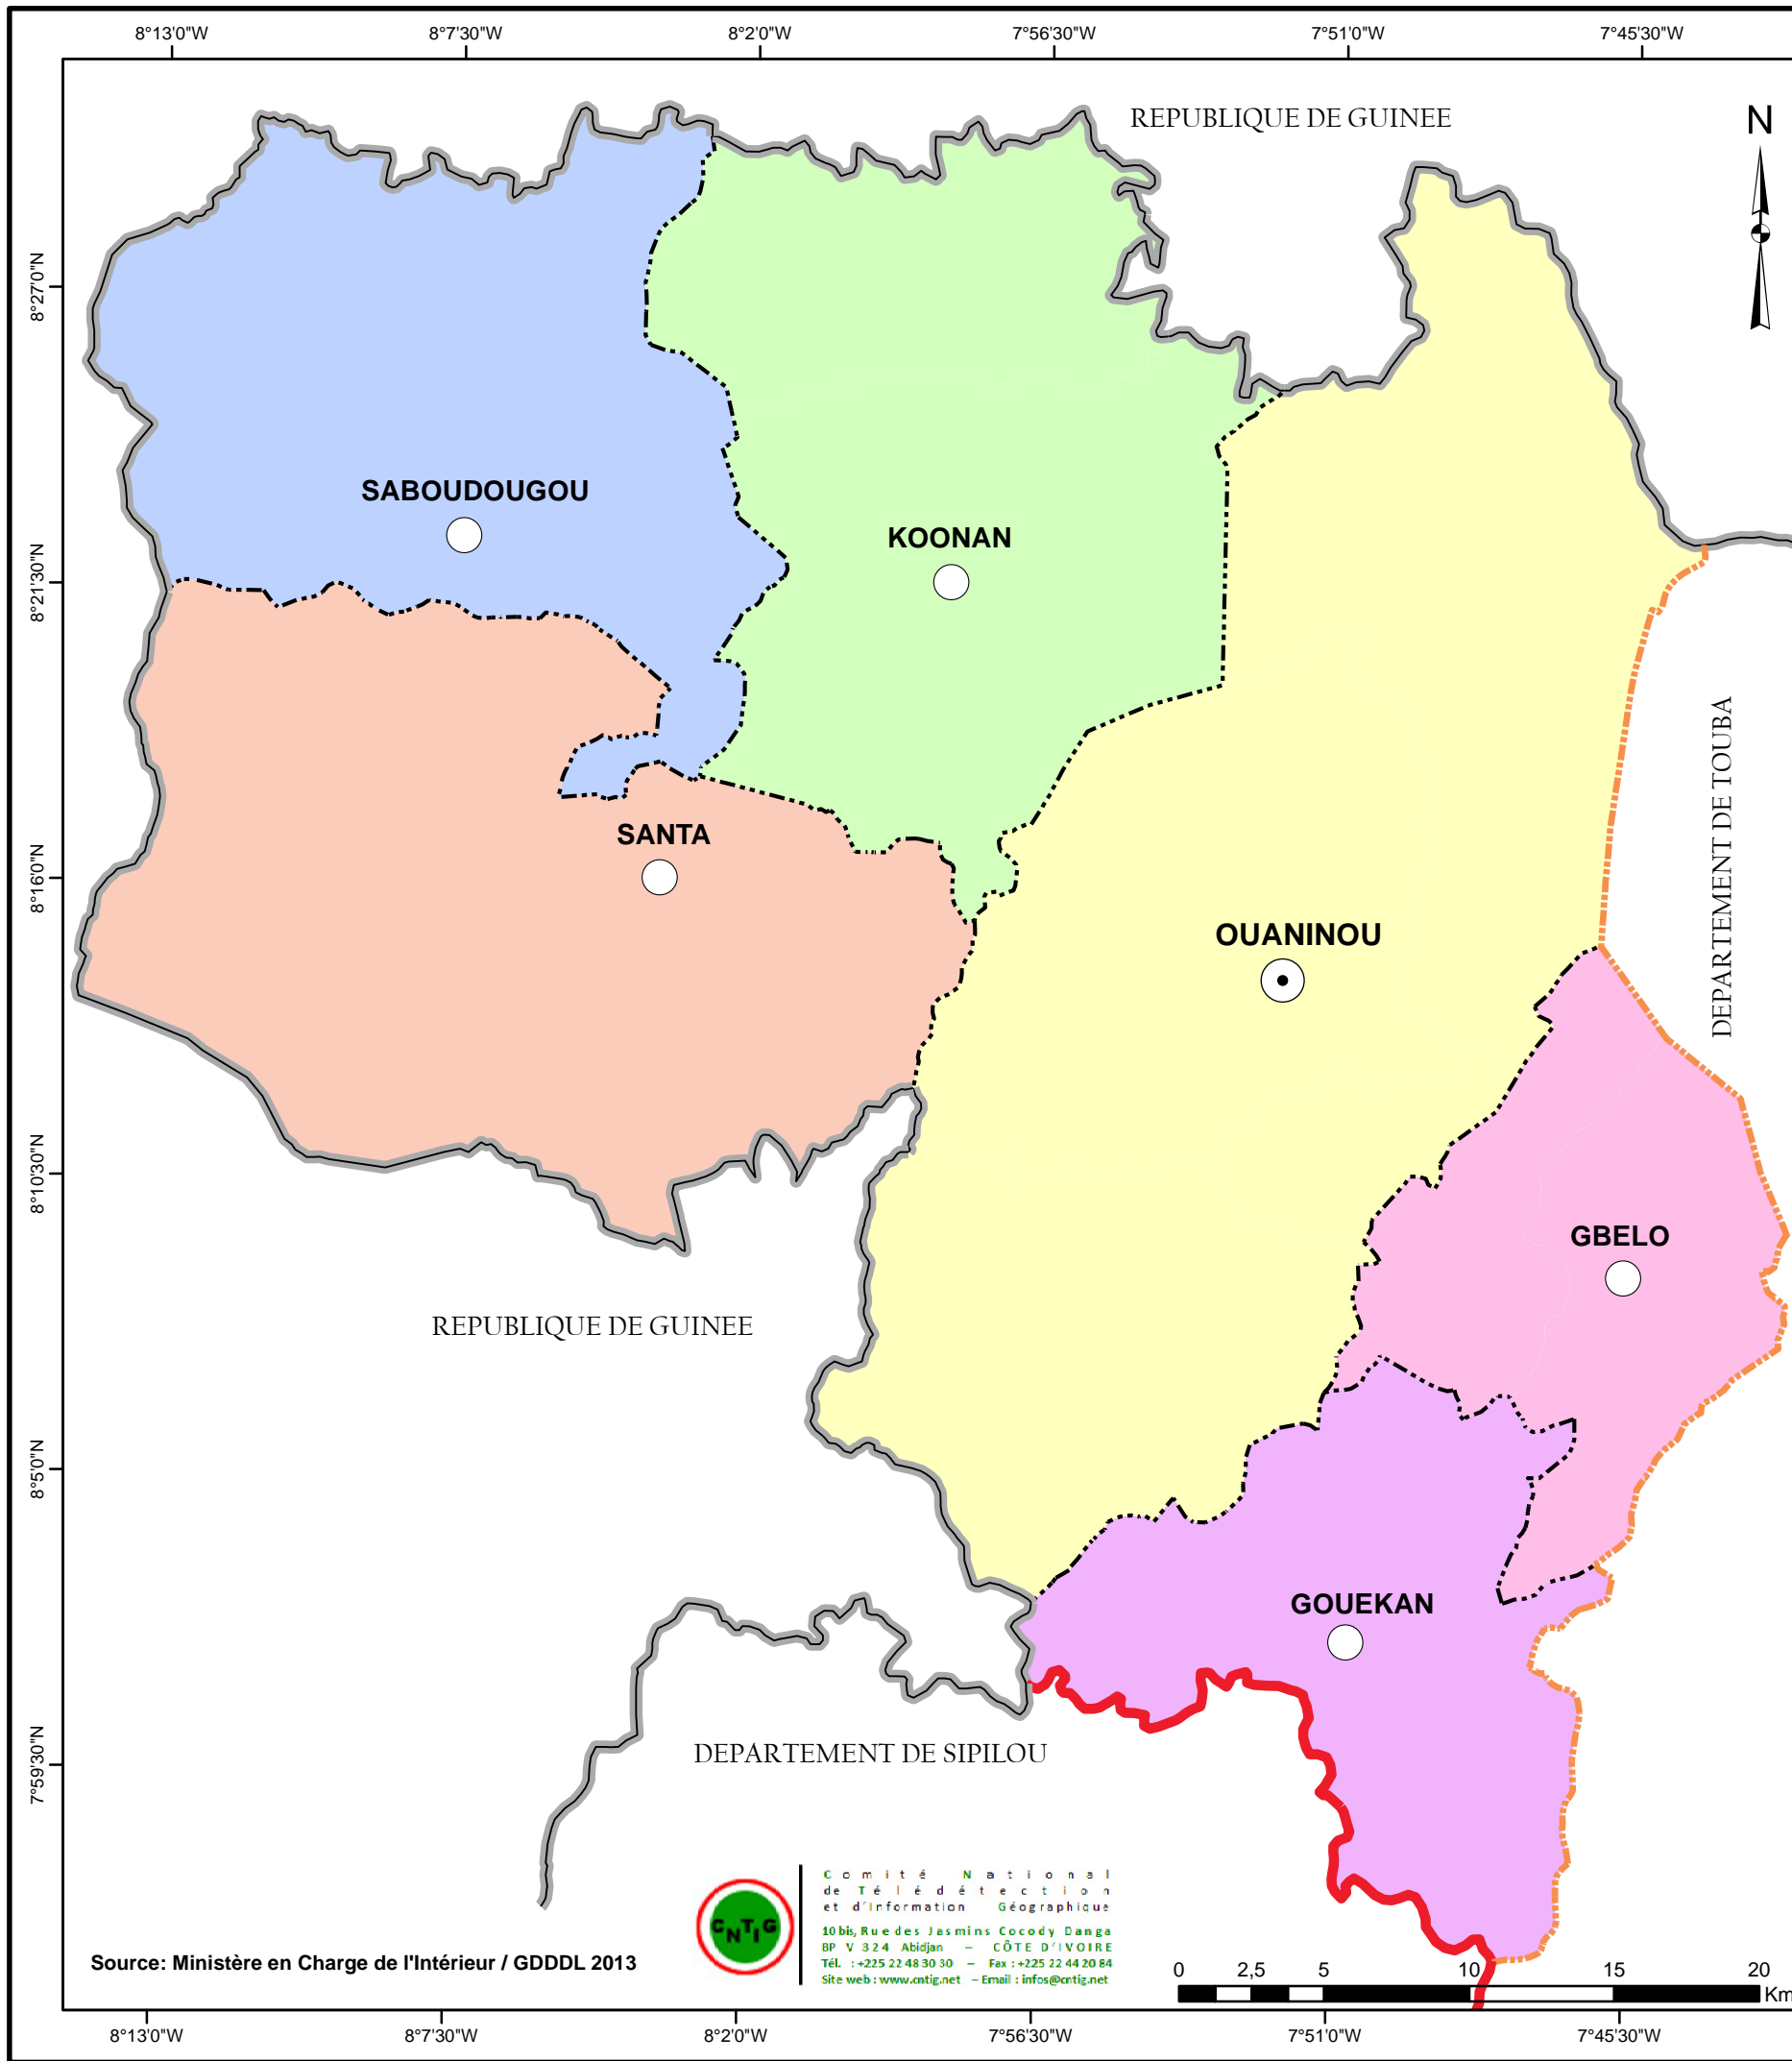

REGION DU BAFING
 DEPARTEMENT DE OUANINOU
CARTE ADMINISTRATIVE

LEGENDE

LIMITES ADMINISTRATIVES

- Limite d'Etat
- Limite de District
- Limite de Région
- - - Limite de Département
- - - Limite de Sous-préfecture

LOCALITES

- Chef-lieu de Département
- Chef-lieu de Sous-préfecture

SOUS PREFECTURES

- GBELO
- GOUEKAN
- KOONAN
- OUANINO
- SABOUDOUGOU
- SANTA

Source: Ministère en Charge de l'Intérieur / GDDDL 2013

Comité National
 de Télé-détection
 et d'Information Géographique
 10 bis, Rue des Jasmins Cocody Danga
 BP V 324 Abidjan - CÔTE D'IVOIRE
 Tél. : +225 22 48 30 30 - Fax : +225 22 44 20 84
 Site web : www.cntig.net - Email : infos@cntig.net