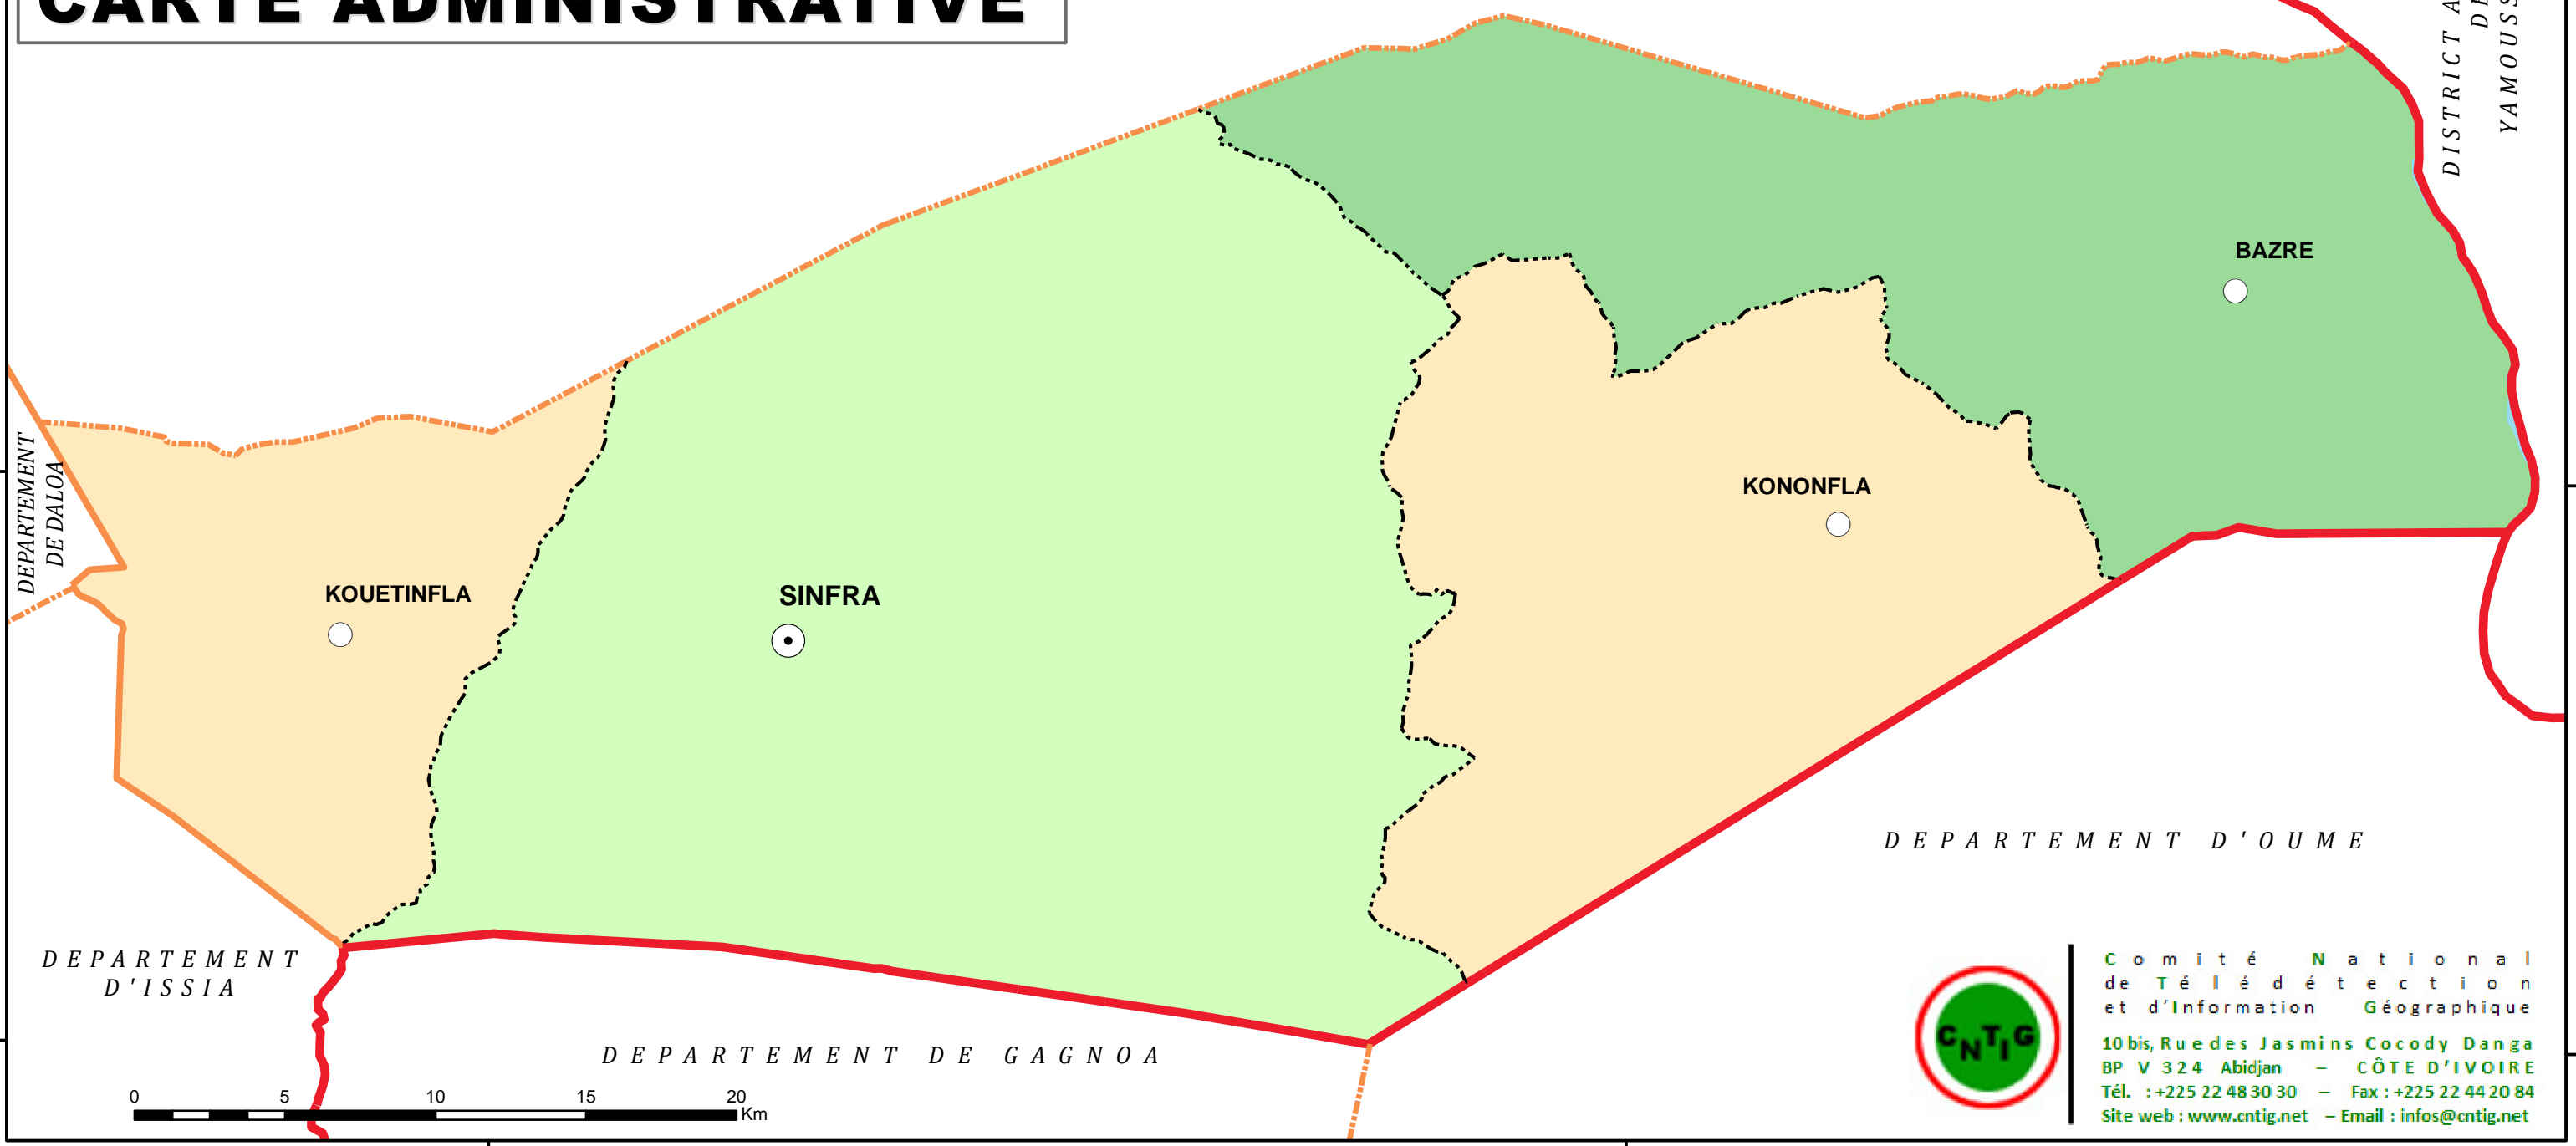

REGION DE LA MARAHOUE
DEPARTEMENT DE SINFRA
CARTE ADMINISTRATIVE

DEPARTEMENT DE BOUAFLE

DISTRICT AUTONOME
 DE
 YAMOUSSOUKRO

DEPARTEMENT D'OUME

DEPARTEMENT
 D'ISSIA

DEPARTEMENT DE GAGNOA

Comité National
 de Télé-détection
 et d'Information Géographique
 10 bis, Rue des Jasmins Cocody Danga
 BP V 324 Abidjan - CÔTE D'IVOIRE
 Tél. : +225 22 48 30 30 - Fax : +225 22 44 20 84
 Site web : www.cntig.net - Email : infos@cntig.net

LEGENDE

LOCALITES

- Chef-lieu de Département
- Chef-lieu de Sous-Préfecture

LIMITES ADMINISTRATIVES

- Limite de District
- Limite de Région
- Limite de Département
- Limite de Sous-préfecture

SOUS-PREFECTURES