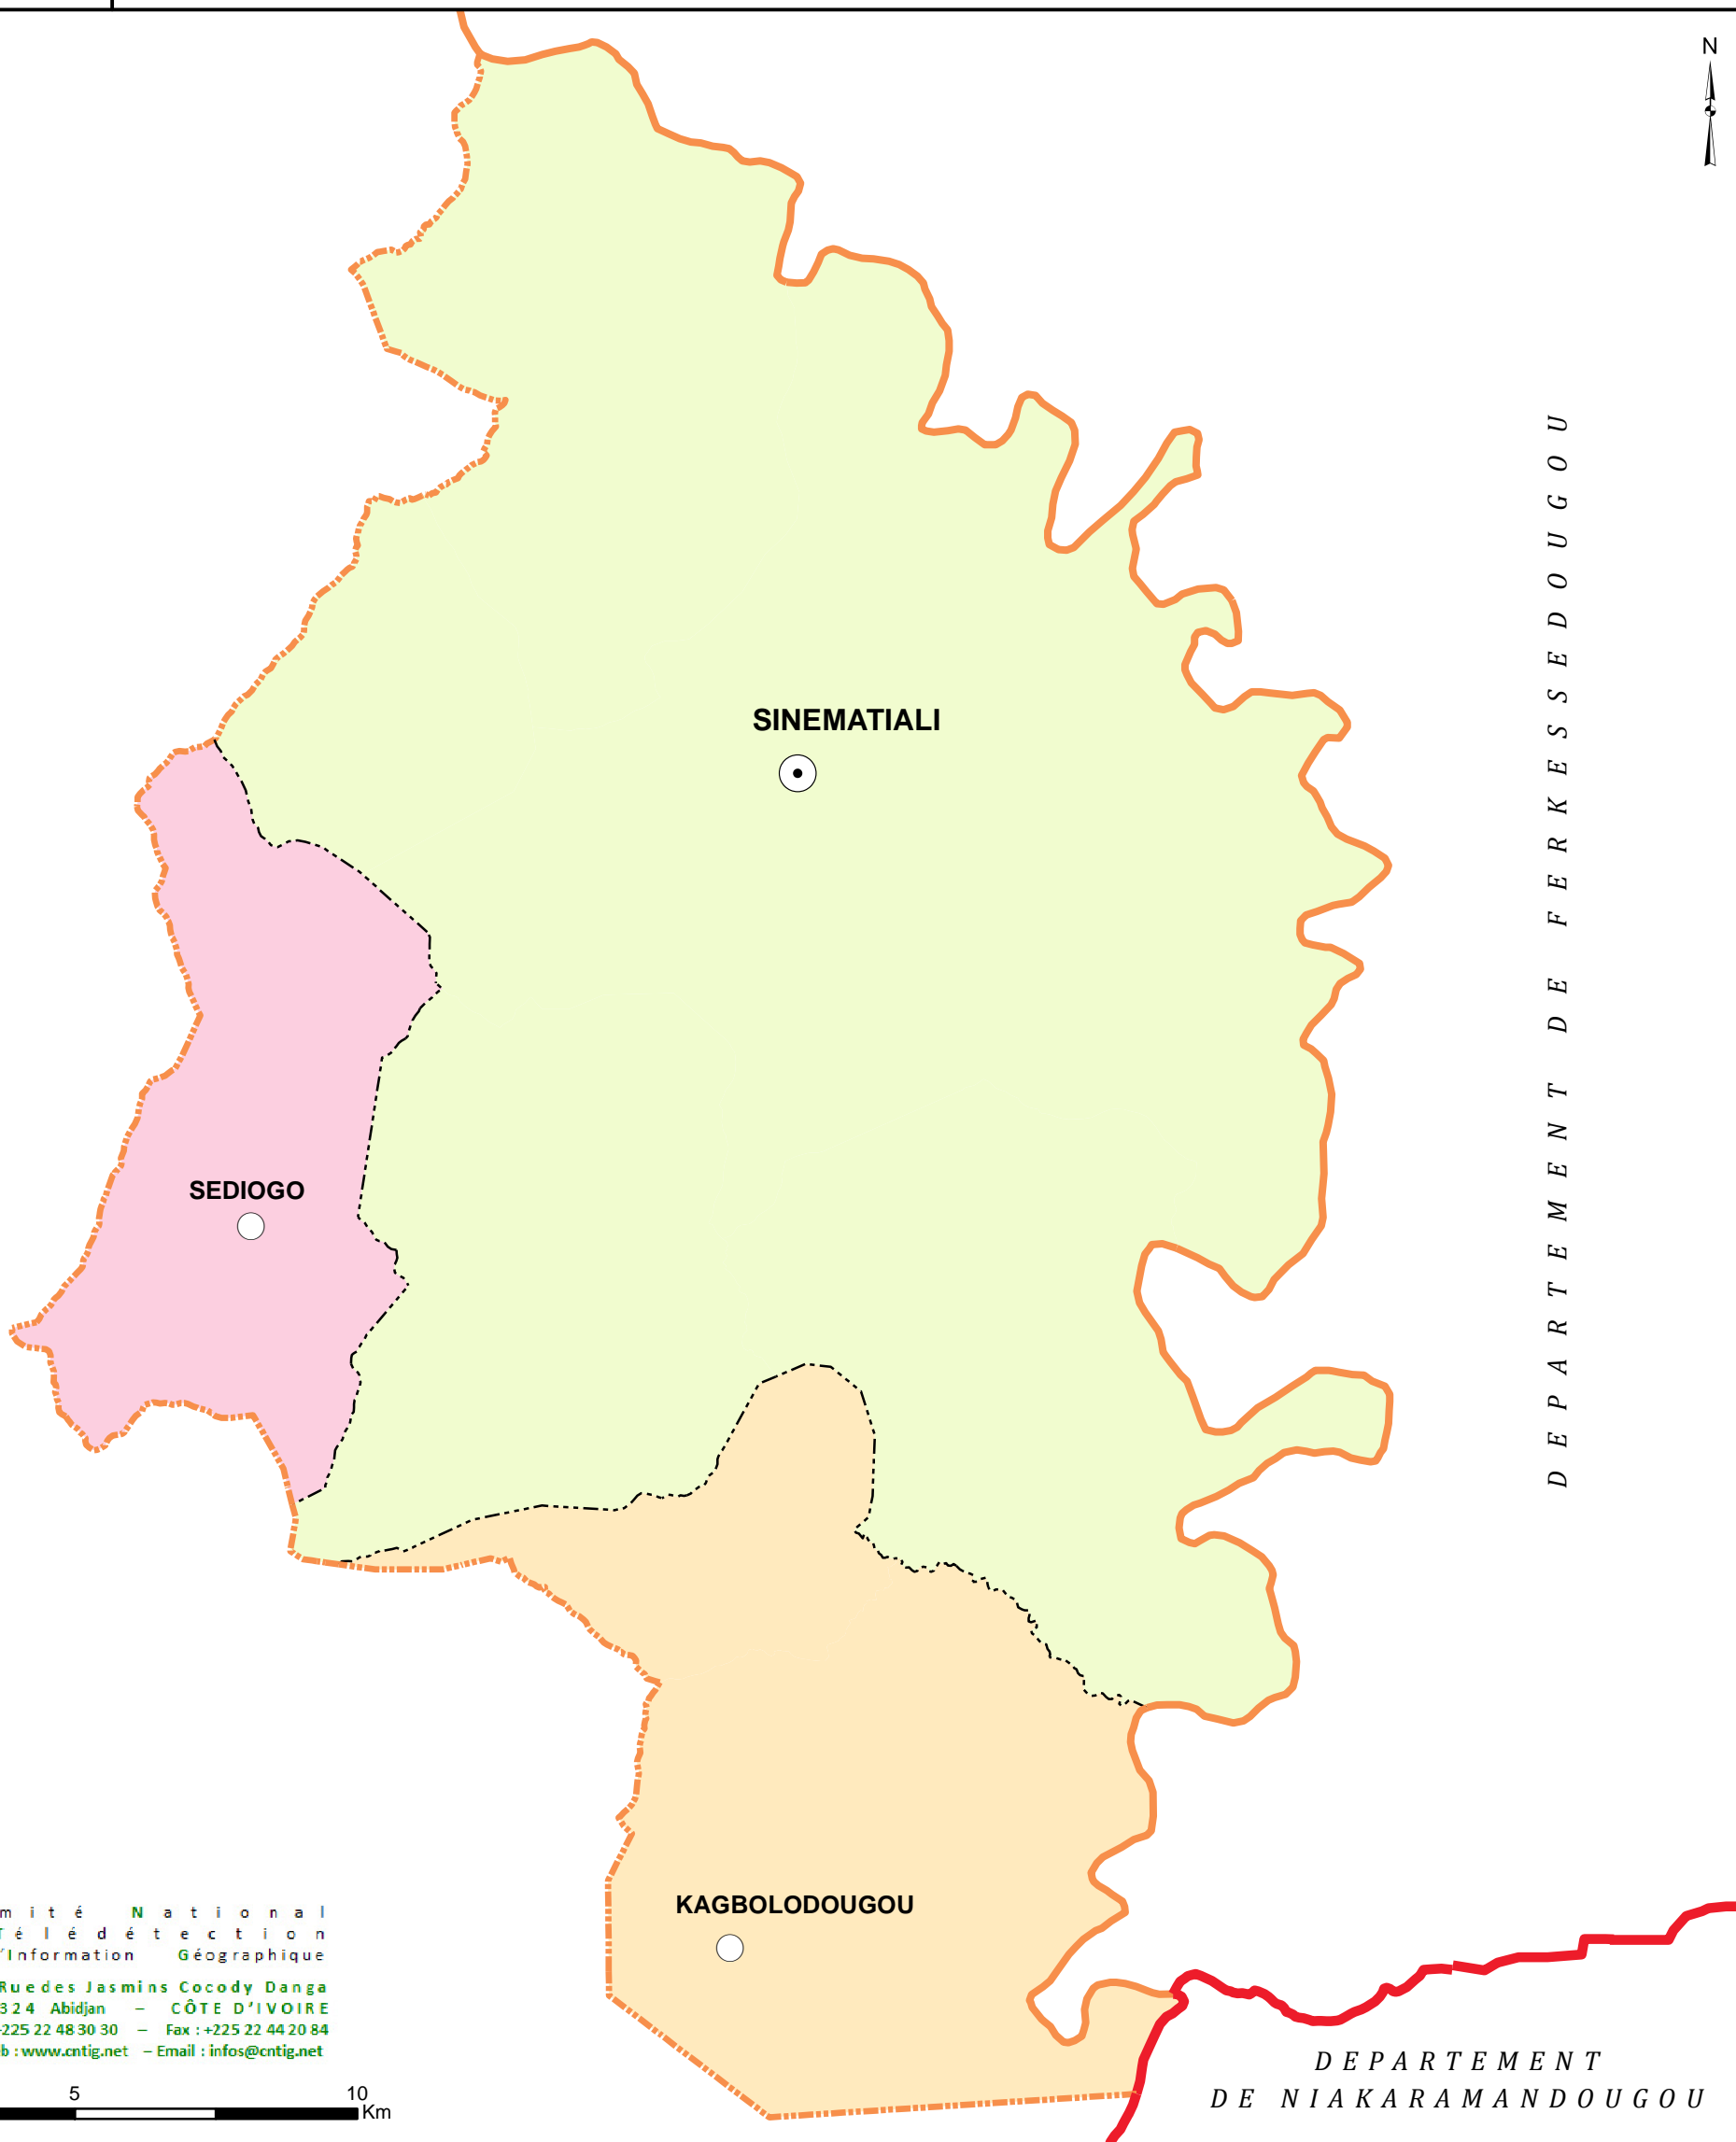

REGION DU PORO  
**DEPARTEMENT DE SINEMATIALI**  
**CARTE ADMINISTRATIVE**

5°30'0"W

D E P A R T E M E N T D E K O R H O G G O

D E P A R T E M E N T D E F E R K E S S E D O U G O U

**Comité National  
de Télédéttection  
et d'Information Géographique**  
 10 bis, Rue des Jasmins Cocody Danga  
 BP V 324 Abidjan - CÔTE D'IVOIRE  
 Tél. : +225 22 48 30 30 - Fax : +225 22 44 20 84  
 Site web : [www.cntig.net](http://www.cntig.net) - Email : [infos@cntig.net](mailto:infos@cntig.net)

5°30'0"W

**LEGENDE**

**LOCALITES**

- Chef-lieu de Département
- Chef-lieu de Sous-Préfecture

**LIMITES ADMINISTRATIVES**

- Limite de District
- Limite de Région
- - - - - Limite de Département
- - - - - Limite de Sous-préfecture

**SOUS-PREFECTURES**

- KAGBOLODOUGOU
- SEDIOGO
- SINEMATIALI