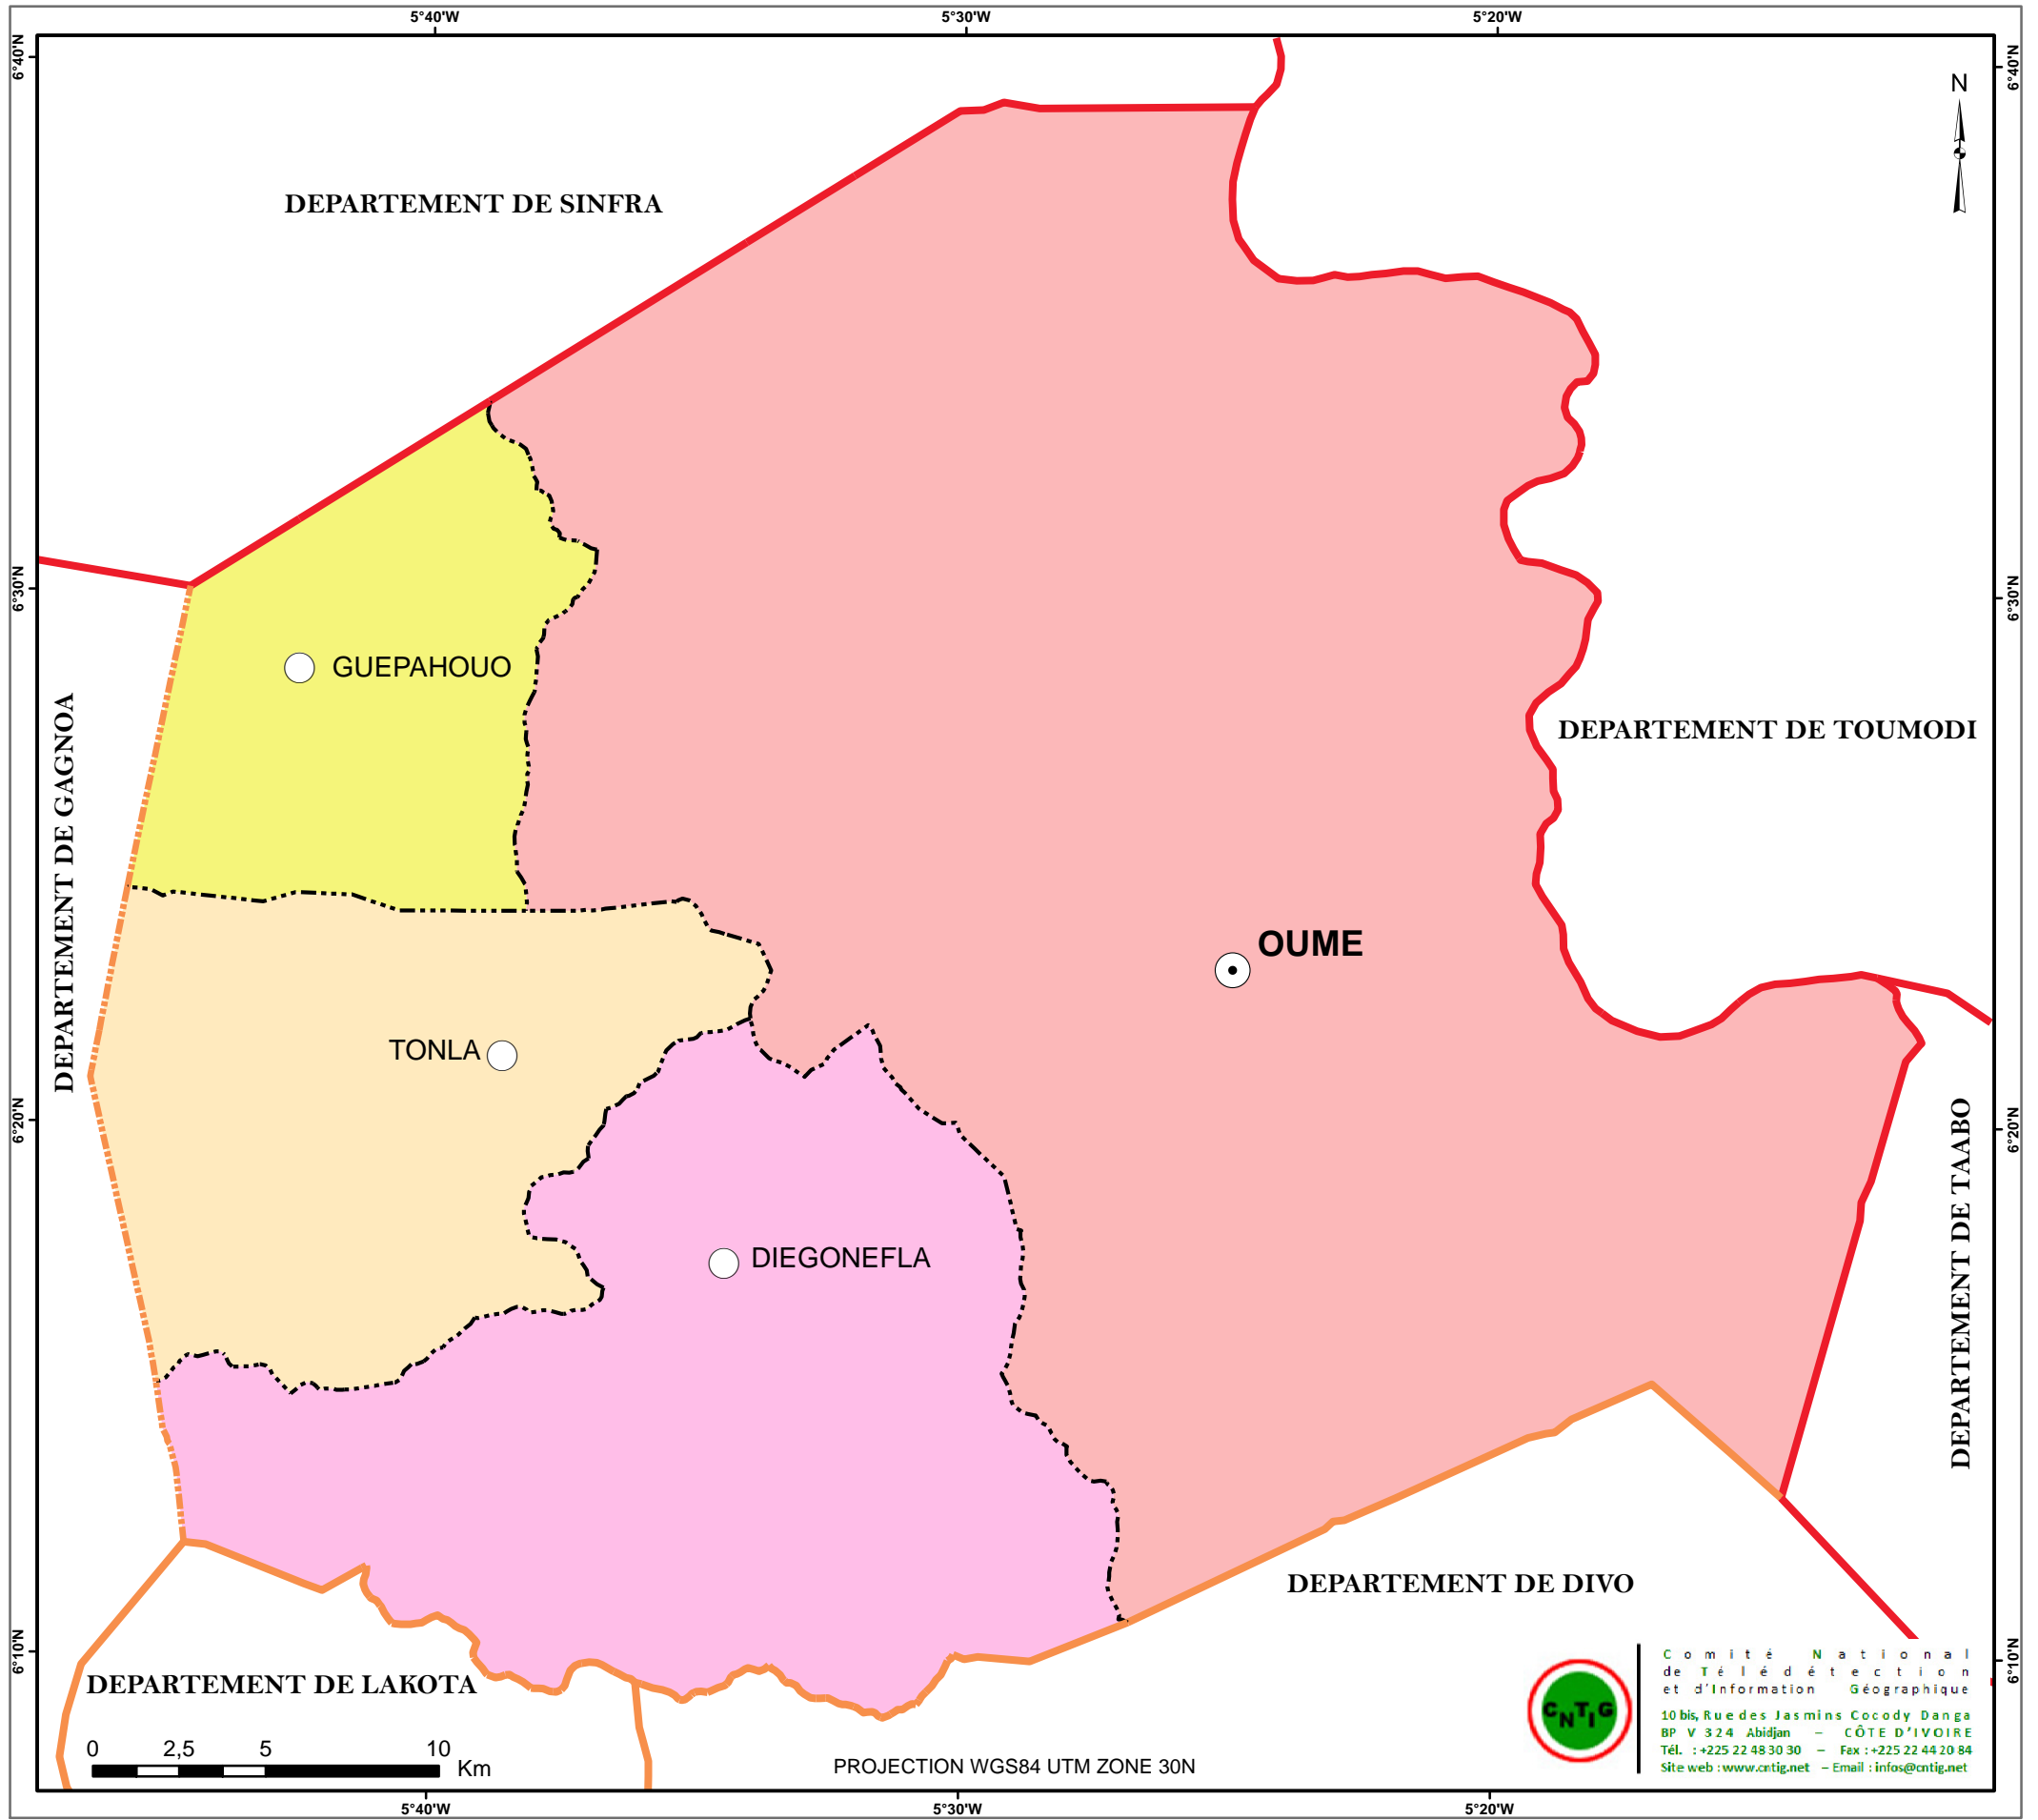

REGION DU GÔH
DEPARTEMENT D'OUME
CARTE ADMINISTRATIVE

Comité National
de Télé-détection
et d'Information
Géographique
10 bis, Rue des Jasmins Cocody Danga
BP V 324 Abidjan - CÔTE D'IVOIRE
Tél. : +225 22 48 30 30 - Fax : +225 22 44 20 84
Site web : www.cntig.net - Email : infos@cntig.net

LÉGENDE

LOCALITES

- Chef-lieu de Département
- Chef-lieu de Sous-préfecture

LIMITES ADMINISTRATIVES

- Limite de District
- Limite de Région
- - - - Limite de Département
- - - - Limite de Sous-préfecture

SOUS-PREFECTURES

- DIEGONEFLA
- GUEPAHOOU
- OUME
- TONLA