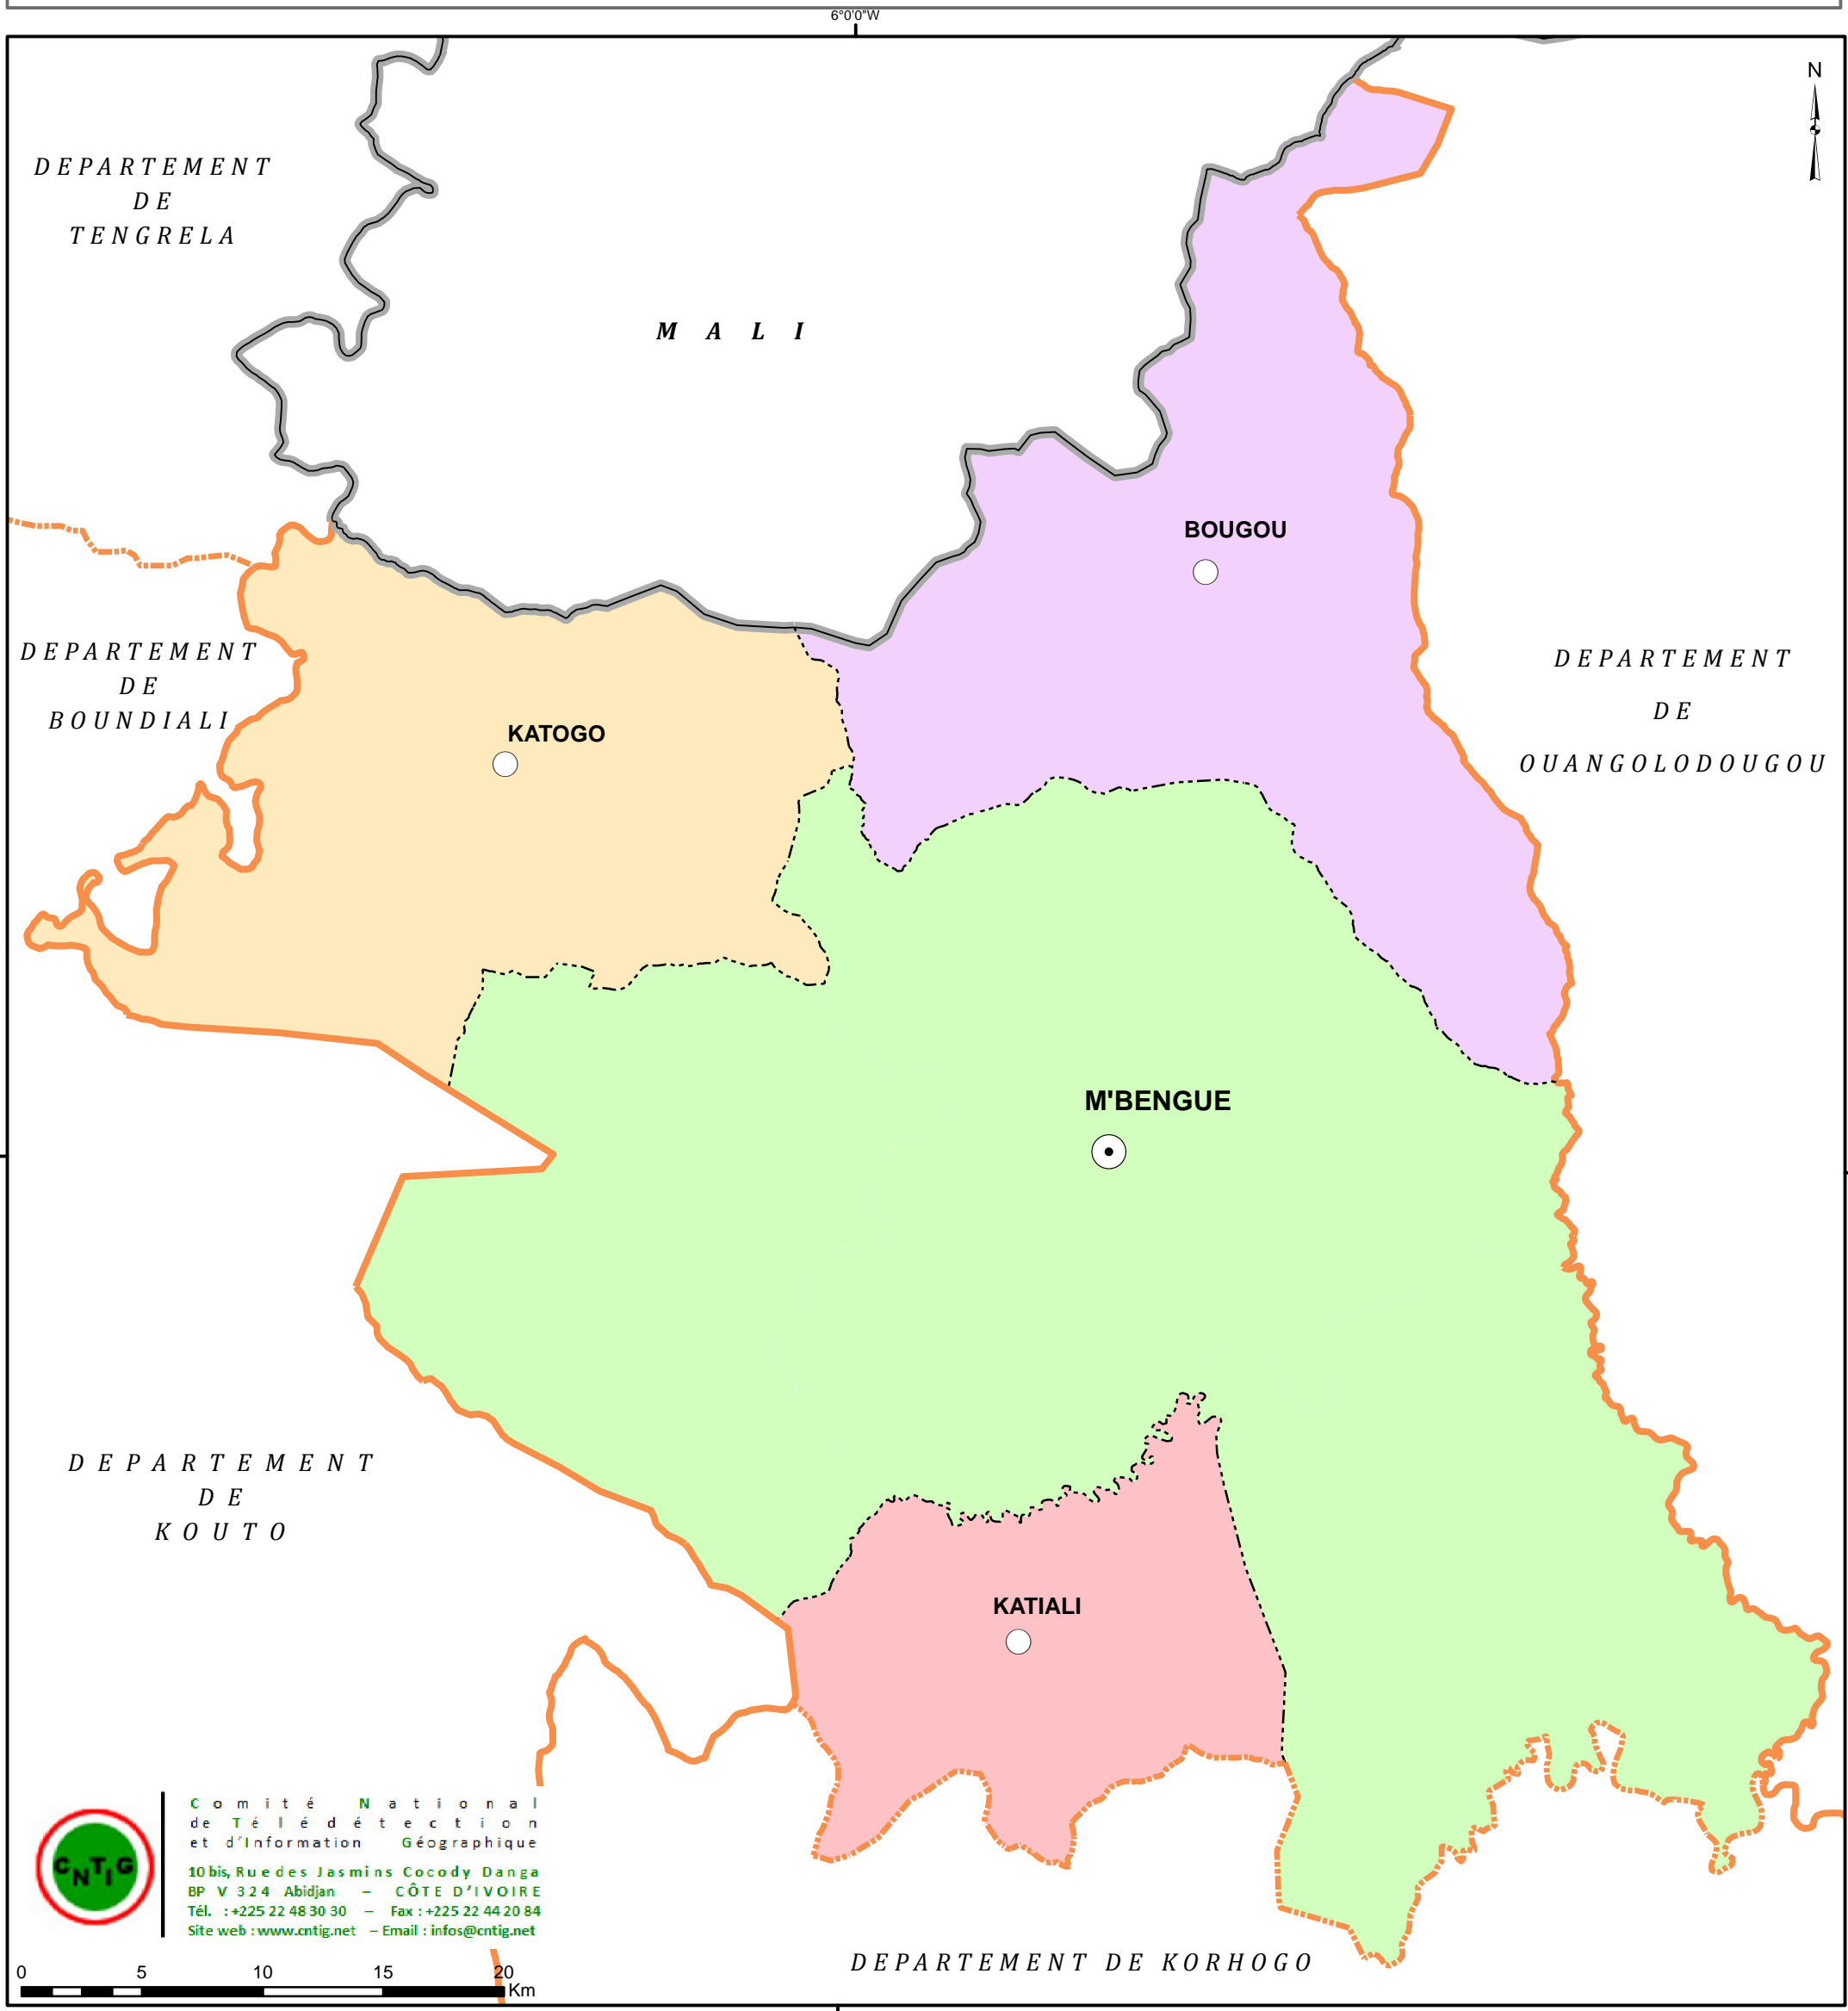

REGION DU PORO  
**DEPARTEMENT DE M'BENGUE**  
**CARTE ADMINISTRATIVE**

Comité National  
 de Télé-détection  
 et d'Information Géographique  
 10 bis, Rue des Jasmins Cocody Danga  
 BP V 324 Abidjan - CÔTE D'IVOIRE  
 Tél. : +225 22 48 30 30 - Fax : +225 22 44 20 84  
 Site web : www.cntig.net - Email : infos@cntig.net

**LEGENDE**

**LOCALITES**

- Chef-lieu de Département
- Chef-lieu de Sous-Préfecture

**LIMITES ADMINISTRATIVES**

- Limite d'Etat
- Limite de District
- Limite de Région
- - - Limite de Département
- - - - Limite de Sous-préfecture

**SOUS-PREFECTURES**

- BOUGOU
- KATIALI
- KATOGO
- M'BENGUE