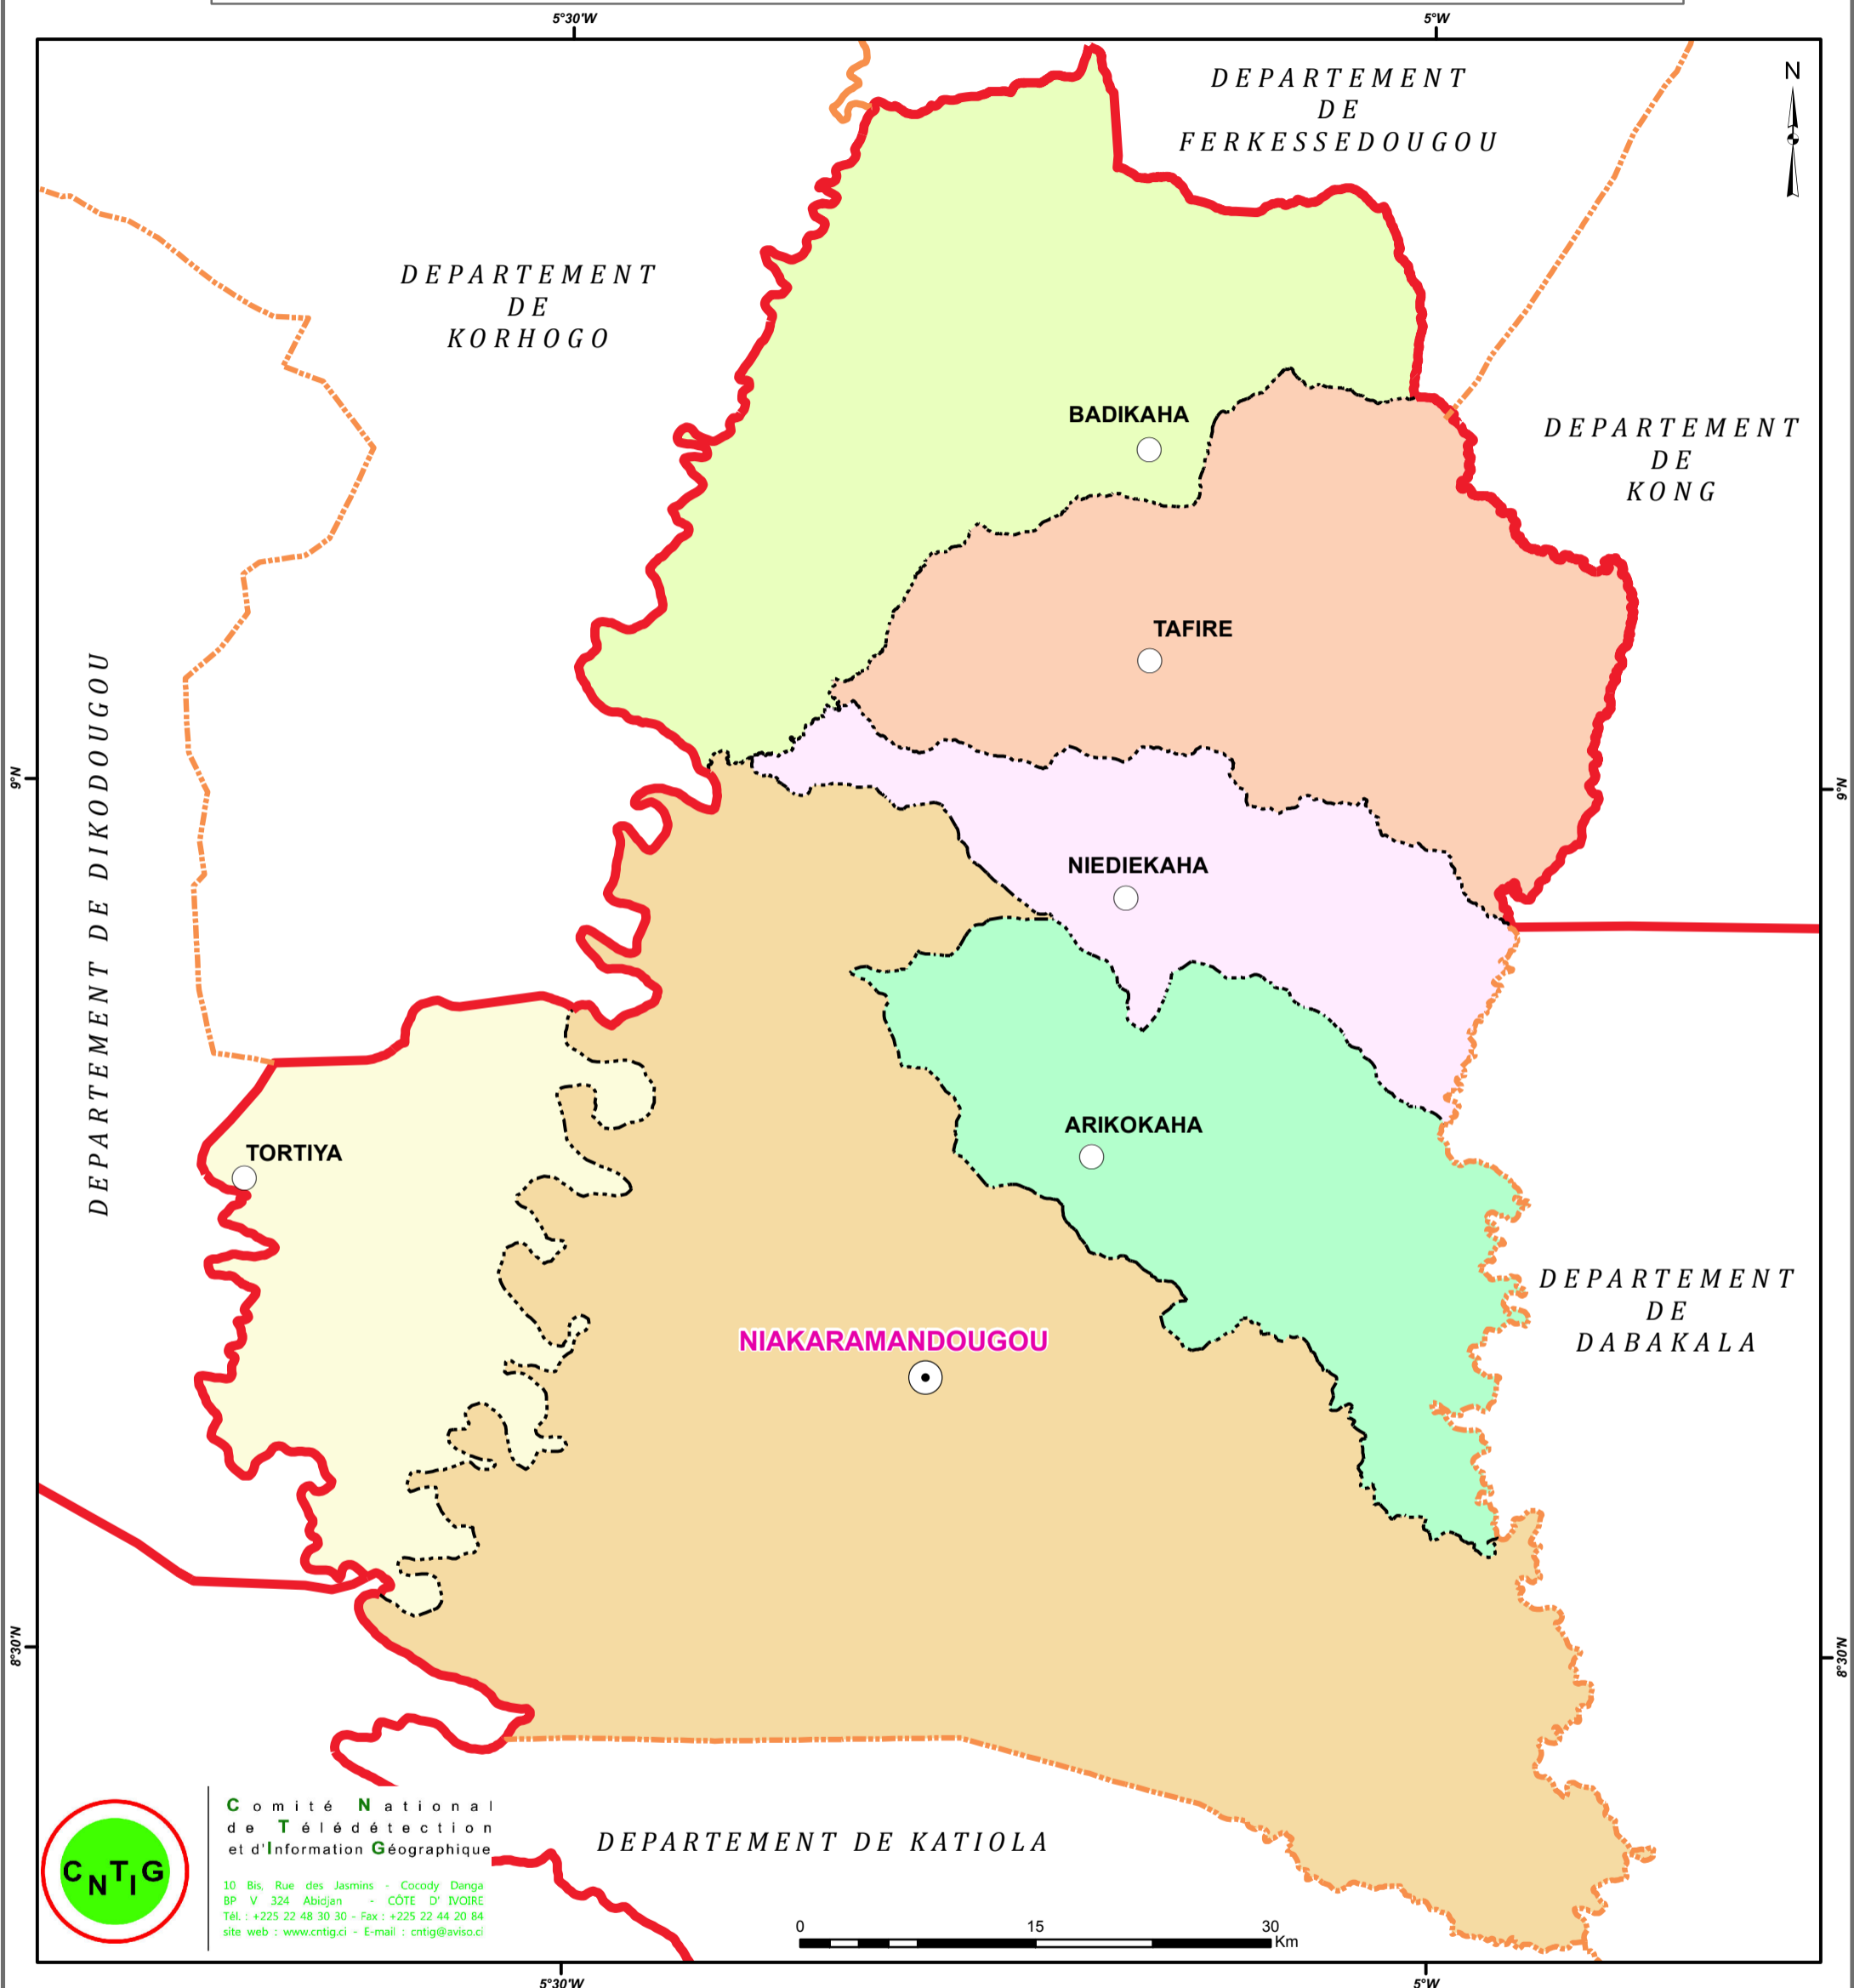

REGION DU HAMBOL

DEPARTEMENT DE NIAKARAMANDOUGOU

CARTE ADMINISTRATIVE

Comité **N**ational
de **T**élé-détection
et d'Information **G**éographique

10 Bis, Rue des Jasmins - Cocody Danga
BP V 324 Abidjan - CÔTE D'IVOIRE
Tél : +225 22 48 30 30 - Fax : +225 22 44 20 84
site web : www.cntig.ci - E-mail : cntig@avisoi.ci

LEGENDE

LOCALITES

- Chef-lieu de Département
- Chef-lieu de Sous-préfecture

LIMITES ADMINISTRATIVES

- Limite de District
- Limite de Région
- Limite de Département
- Limite de Sous-préfecture

SOUS-PREFECTURES

- | | |
|---|---|
| ARIKOKAHA | NIEDIEKAHA |
| BADIKAHA | TAFIRE |
| NIAKARAMANDOUGOU | TORTIYA |